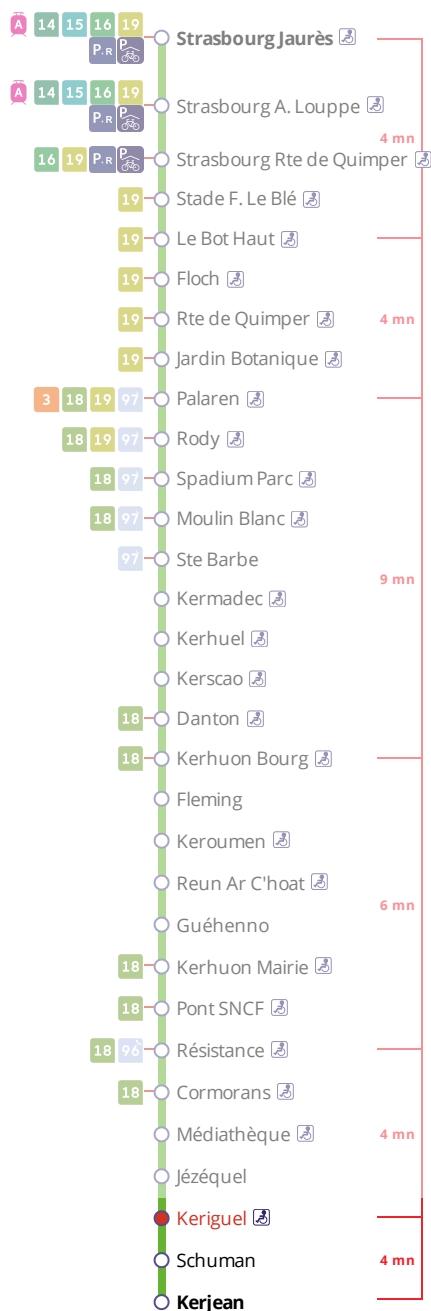

Arrêt : Keriguél

Lundi au vendredi - Monday to Friday - A Lun da Wener

5h	6h	7h	8h	9h	10h	11h	12h	13h	14h	15h	16h	17h	18h	19h	20h	21h	22h	23h	0h
	55	24	16	05	27	27	35	29	29	29	04	10	06	27	22	25	25	25a	
		48	43	28	57	57	59	59	59		22	21	19	49	51				
				58							39	32	40						
											54	47	59						

Samedi - Saturday - Sadorn

5h	6h	7h	8h	9h	10h	11h	12h	13h	14h	15h	16h	17h	18h	19h	20h	21h	22h	23h	0h
	55		04	14	24	34	09	19	31	06	17	27	02	11	22	25	25	25	
				49	59		44	55		41	52		36	48	51				

Dimanche et jours fériés - Sunday and Bank Holidays - Sul ha deizioù-gouel

Points de vente Bibus les plus proches

Relais B Bar Tabac Presse Le Kerhorre - Le Relecq-Kerhuon
Relais B Bar Tabac Presse Le Balladin - Le Relecq-Kerhuon

Commentaires

Transport à la demande

Le service de transport à la demande est assuré uniquement sur réservation préalable au 02 98 34 42 22* :

- * Prix d'un appel local depuis un poste fixe
- de 7h30 à 19h00 du lundi au vendredi
- de 9h00 à 17h00 le samedi.

- . Réservation à faire au plus tard 1 heure avant le départ choisi.
- . Réservation individuelle, hors groupes constitués.