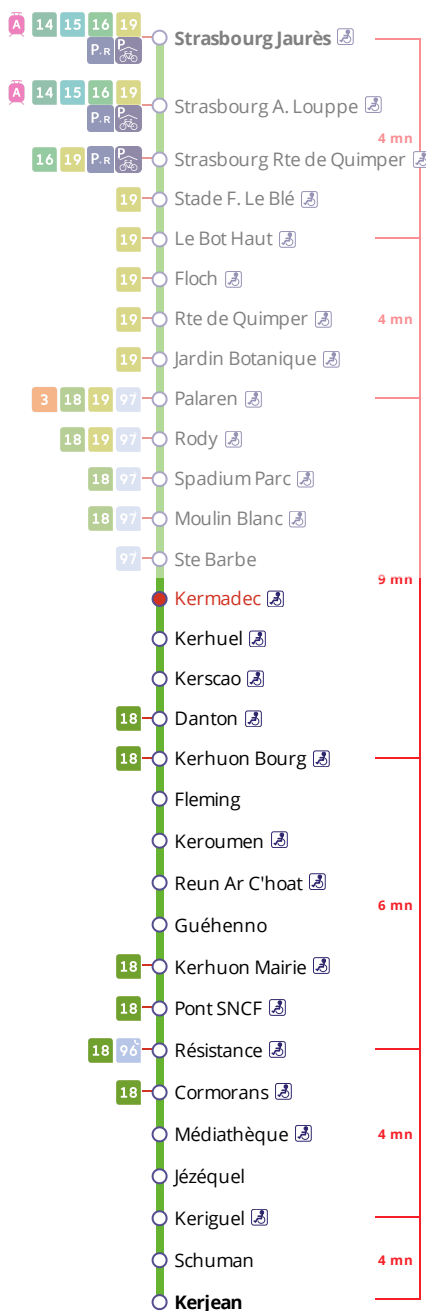

# Arrêt : Kermadec

### Lundi au vendredi - Monday to Friday - A Lun da Wener

5h	6h	7h	8h	9h	10h	11h	12h	13h	14h	15h	16h	17h	18h	19h	20h	21h	22h	23h	0h
	42	10	00	13	13	13	19	14	14	14	04	03	02	13	09	12	12	12a	
		33	25	43	43	43	44	44	44	46	21	14	23	35	38				
			50								36	29	45						
											52	48							

### Samedi - Saturday - Sadorn

5h	6h	7h	8h	9h	10h	11h	12h	13h	14h	15h	16h	17h	18h	19h	20h	21h	22h	23h	0h
42	51			01	11	21	31	06	17	27	03	13	22	34	09	12	12	12	
				36	46	56		41	52		38	48	57		38				

### Dimanche et jours fériés - Sunday and Bank Holidays - Sul ha deizioù-gouel

5h	6h	7h	8h	9h	10h	11h	12h	13h	14h	15h	16h	17h	18h	19h	20h	21h	22h	23h	0h
				35	46	49	56		01	04	11	16	19	26	31	37	41	12a	