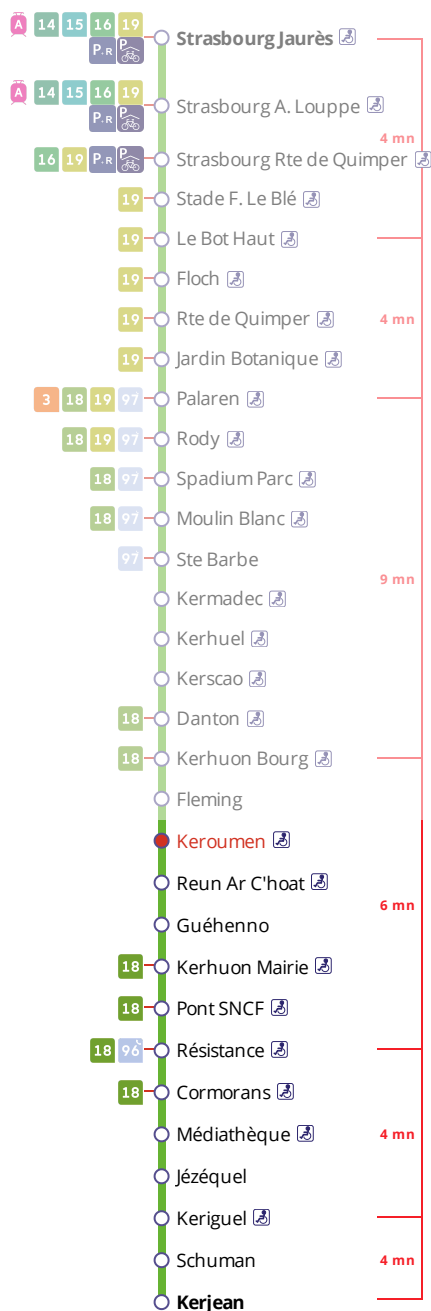

Arrêt : Keroumen

Lundi au vendredi - Monday to Friday - A Lun da Wener

5h	6h	7h	8h	9h	10h	11h	12h	13h	14h	15h	16h	17h	18h	19h	20h	21h	22h	23h	0h
	47	15	06	19	19	19	26	21	21	21	12	00	10	19	14	17	17	17a	
		39	33	49	49	49	51	51	51	54	29	11	31	41	43				
			56								44	22	51						
												37							
												56							

Samedi - Saturday - Sadorn

5h	6h	7h	8h	9h	10h	11h	12h	13h	14h	15h	16h	17h	18h	19h	20h	21h	22h	23h	0h
	47	56		06	16	26	01	11	23	33	09	19	28	03	14	17	17	17	
				41	51		36	47	58		44	54		40	43				

Dimanche et jours fériés - Sunday and Bank Holidays - Sul ha deizioù-gouel

Points de vente Bibus les plus proches

Relais B Bar Tabac Presse Le Kerhorre - Le Relecq-Kerhuon
Relais B Bar Tabac Presse Le Balladin - Le Relecq-Kerhuon

Commentaires

Transport à la demande

Le service de transport à la demande est assuré uniquement sur réservation préalable au 02 98 34 42 22* :

- * Prix d'un appel local depuis un poste fixe
- de 7h30 à 19h00 du lundi au vendredi
- de 9h00 à 17h00 le samedi.

- . Réservation à faire au plus tard 1 heure avant le départ choisi.
- . Réservation individuelle, hors groupes constitués.