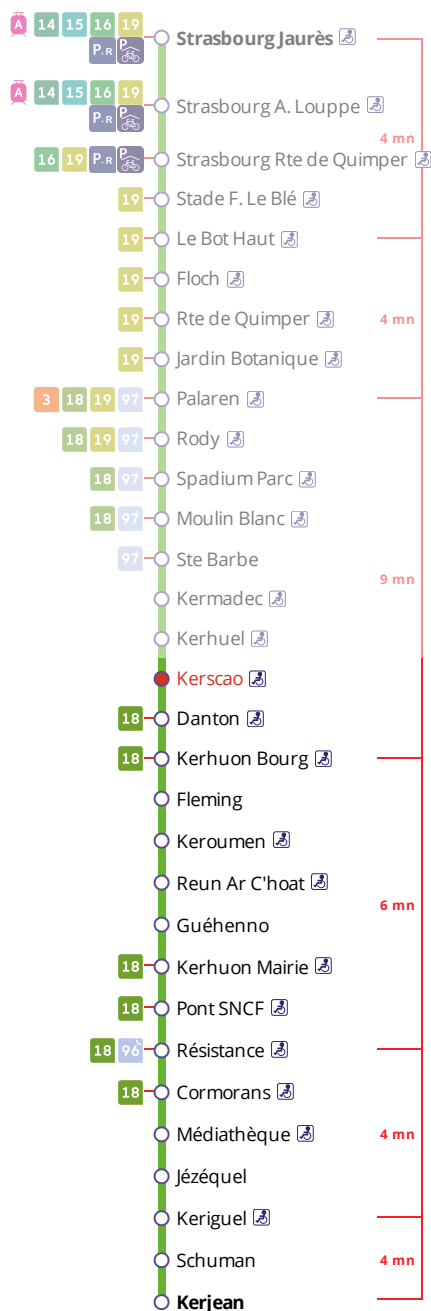

Arrêt : Kerscao

Lundi au vendredi - Monday to Friday - A Lun da Wener

5h	6h	7h	8h	9h	10h	11h	12h	13h	14h	15h	16h	17h	18h	19h	20h	21h	22h	23h	0h
	43	11	01	14	14	14	21	16	16	16	06	05	04	14	10	13	13	13a	
		34	27	44	44	44	46	46	46	48	23	16	25	36	39				
			51								38	31	46						
											54	50							

Samedi - Saturday - Sadorn

5h	6h	7h	8h	9h	10h	11h	12h	13h	14h	15h	16h	17h	18h	19h	20h	21h	22h	23h	0h
	43	52		02	12	22	32	07	18	28	04	14	23	35	10	13	13	13	
				37	47	57		42	53		39	49	58		39				

Dimanche et jours fériés - Sunday and Bank Holidays - Sul ha deizioù-gouel

Points de vente Bibus les plus proches

Relais B Bar Tabac Presse Le Kerhorre - Le Relecq-Kerhuon
Relais B Bar Tabac Presse Le Balladin - Le Relecq-Kerhuon

Commentaires

Transport à la demande

Le service de transport à la demande est assuré uniquement sur réservation préalable au 02 98 34 42 22* :

- * Prix d'un appel local depuis un poste fixe
- de 7h30 à 19h00 du lundi au vendredi
- de 9h00 à 17h00 le samedi.

- . Réservation à faire au plus tard 1 heure avant le départ choisi.
- . Réservation individuelle, hors groupes constitués.