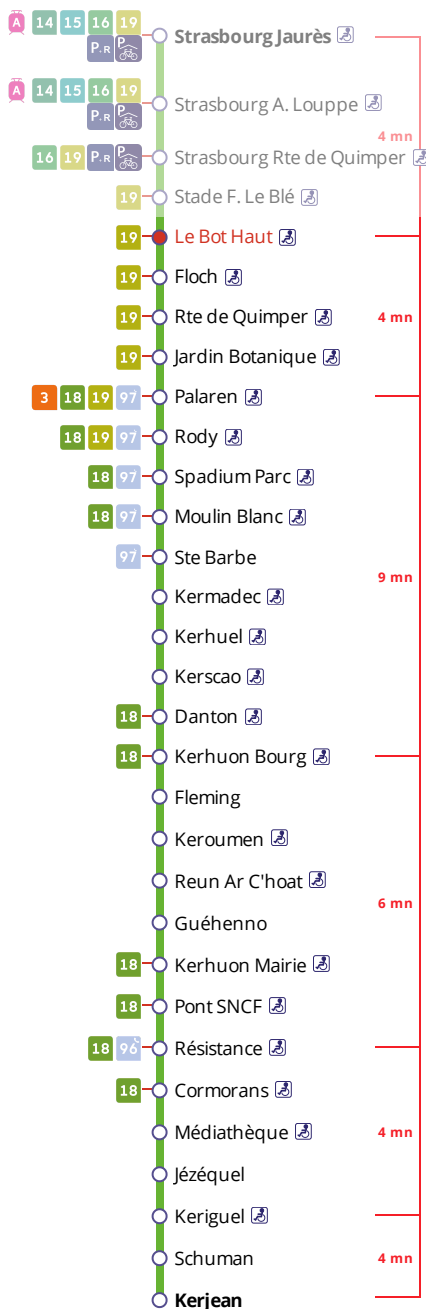

Arrêt : Le Bot Haut

Lundi au vendredi - Monday to Friday - A Lun da Wener

5h	6h	7h	8h	9h	10h	11h	12h	13h	14h	15h	16h	17h	18h	19h	20h	21h	22h	23h	0h
	33	01	15	04	04	04	09	04	04	04	09	02	12	04	00	03	03	03a	
		23	40	34	34	34	34	34	34	34	24	17	34	26	29				
		50								52	40	36							
										51	50								

Samedi - Saturday - Sadorn

5h	6h	7h	8h	9h	10h	11h	12h	13h	14h	15h	16h	17h	18h	19h	20h	21h	22h	23h	0h
	33	42	52	27	02	12	22	32	08	18	28	03	13	25	00	03	03	03	
					37	47	57		43	53		38	48		29				

Dimanche et jours fériés - Sunday and Bank Holidays - Sul ha deizioù-gouel

Points de vente Bibus les plus proches

- Relais B Bar Tabac Presse Le Deauville - Brest
- Distributeur automatique de titres station Place de Strasbourg - Brest
- Relais B Tabac - Presse - Loto - Brest