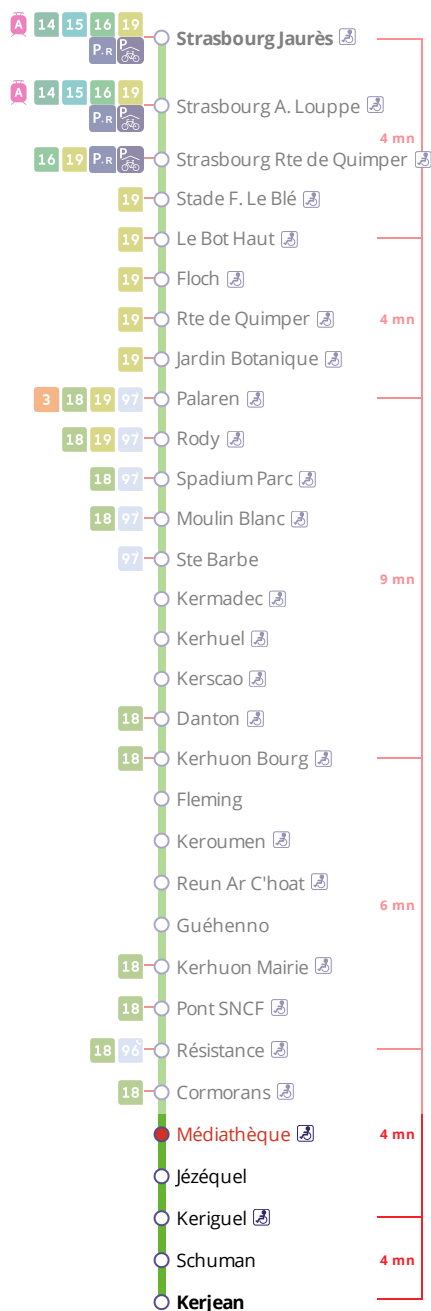

Arrêt : Médiathèque

Lundi au vendredi - Monday to Friday - A Lun da Wener

5h	6h	7h	8h	9h	10h	11h	12h	13h	14h	15h	16h	17h	18h	19h	20h	21h	22h	23h	0h
53	22	13	03	25	25	33	27	27	27	01	07	03	25	20	23	23	23a		
	46	40	26	55	55	57	57	57		19	18	17	47	49					
			56							36	29	38							
										51	44	57							

Samedi - Saturday - Sadorn

5h	6h	7h	8h	9h	10h	11h	12h	13h	14h	15h	16h	17h	18h	19h	20h	21h	22h	23h	0h
53		02	12	22	32	07	17	29	04	15	25	00	09	20	23	23	23		
			47	57		42	53		39	50		34	46	49					

Dimanche et jours fériés - Sunday and Bank Holidays - Sul ha deizioù-gouel

Points de vente Bibus les plus proches

Relais B Bar Tabac Presse Le Balladin - Le Relecq-Kerhuon
Relais B Bar Tabac Presse Le Kerhorre - Le Relecq-Kerhuon

Commentaires

Transport à la demande

Le service de transport à la demande est assuré uniquement sur réservation préalable au 02 98 34 42 22* :

- * Prix d'un appel local depuis un poste fixe
- de 7h30 à 19h00 du lundi au vendredi
- de 9h00 à 17h00 le samedi.

- . Réservation à faire au plus tard 1 heure avant le départ choisi.
- . Réservation individuelle, hors groupes constitués.