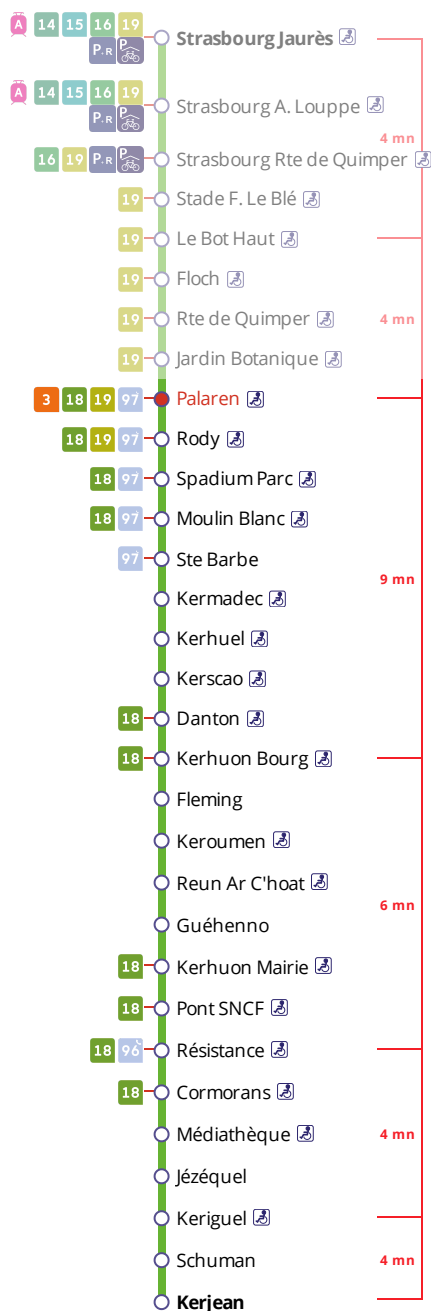

## Arrêt : Palaren

## Lundi au vendredi - Monday to Friday - A Lun da Wener

5h	6h	7h	8h	9h	10h	11h	12h	13h	14h	15h	16h	17h	18h	19h	20h	21h	22h	23h	0h
	37	05	20	08	08	08	13	08	08	08	15	08	17	08	04	07	07	07a	
		28	45	38	38	38	38	38	38	40	30	23	39	30	33				
		55								58	46	42							
										57	56								

## Samedi - Saturday - Sadorn

5h	6h	7h	8h	9h	10h	11h	12h	13h	14h	15h	16h	17h	18h	19h	20h	21h	22h	23h	0h
	37	46	56	31	06	16	26	01	12	22	32	07	17	29	04	07	07	07	
				41	51			36	47	57		42	52		33				

## Points de vente Bibus les plus proches

Relais B Bar Tabac Presse Le Deauville - Brest