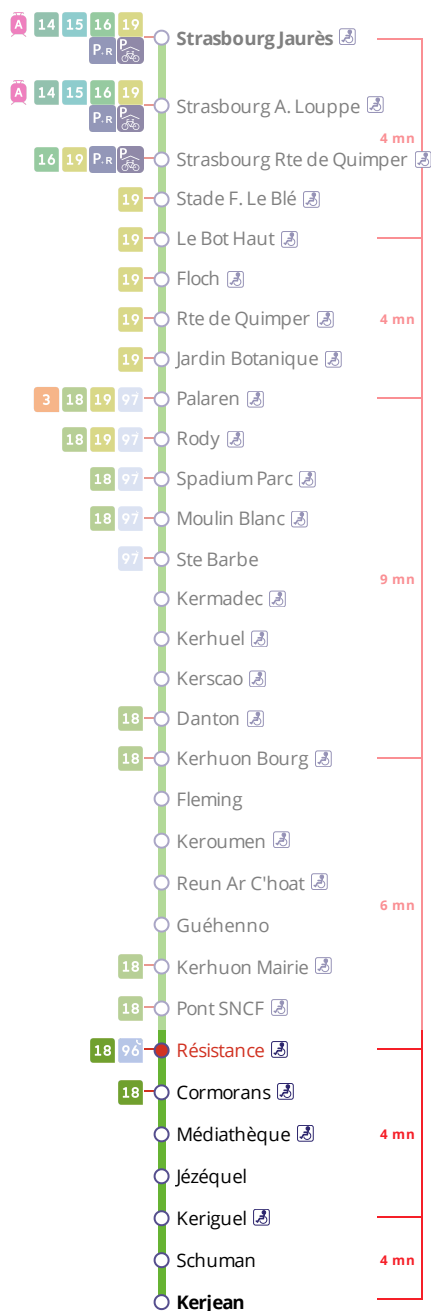

Arrêt : Résistance

Lundi au vendredi - Monday to Friday - A Lun da Wener

5h	6h	7h	8h	9h	10h	11h	12h	13h	14h	15h	16h	17h	18h	19h	20h	21h	22h	23h	0h
	51	20	11	01	23	23	31	25	25	25	17	05	01	23	18	21	21	21a	
		44	38	24	53	53	55	55	55	59	34	16	15	45	47				
				54							49	27	36						
												42	55						

Samedi - Saturday - Sadorn

5h	6h	7h	8h	9h	10h	11h	12h	13h	14h	15h	16h	17h	18h	19h	20h	21h	22h	23h	0h
	51		00	10	20	30	05	15	27	02	13	23	32	07	18	21	21	21	
				45	55		40	51		37	48	58		44	47				

Dimanche et jours fériés - Sunday and Bank Holidays - Sul ha deizioù-gouel

5h	6h	7h	8h	9h	10h	11h	12h	13h	14h	15h	16h	17h	18h	19h	20h	21h	22h	23h	0h
				44	55	58		05	10	13	20	25	28	35	40	46	50	21a	

a : du dimanche au mercredi, ces horaires fonctionnent sur réservation au 02 98 34 42 22.

- * Prix d'un appel local depuis un poste fixe
- de 7h30 à 19h00 du lundi au vendredi
- de 9h00 à 17h00 le samedi.

- . Réservation à faire au plus tard 1 heure avant le départ choisi.
- . Réservation individuelle, hors groupes constitués.