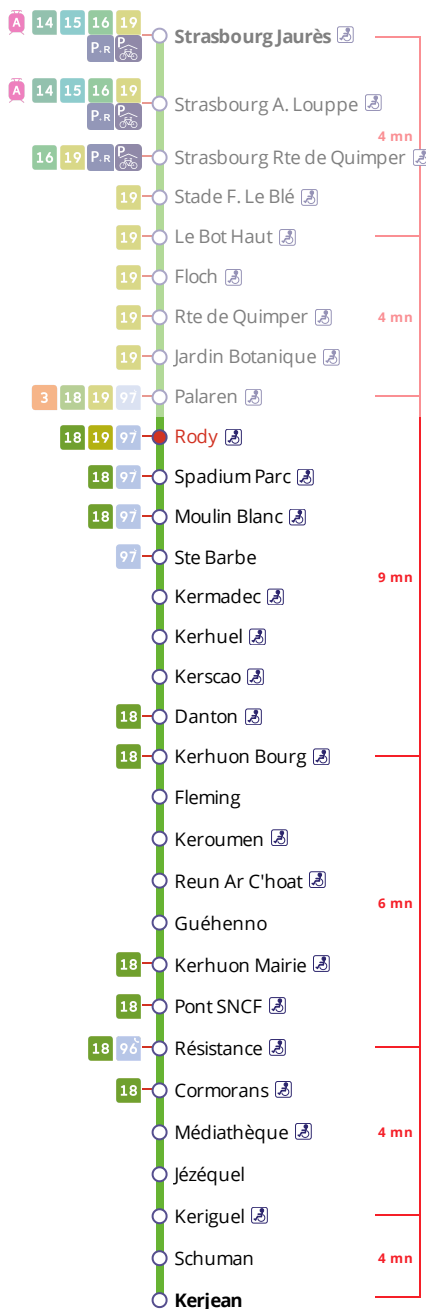

Arrêt : Rody

Lundi au vendredi - Monday to Friday - A Lun da Wener

5h	6h	7h	8h	9h	10h	11h	12h	13h	14h	15h	16h	17h	18h	19h	20h	21h	22h	23h	0h
	38	06	21	09	09	09	14	09	09	09	16	09	18	09	05	08	08	08a	
		29	46	39	39	39	39	39	39	41	31	24	40	31	34				
		56								59	47	43							
											58	57							

Samedi - Saturday - Sadorn

5h	6h	7h	8h	9h	10h	11h	12h	13h	14h	15h	16h	17h	18h	19h	20h	21h	22h	23h	0h
	38	47	57	32	07	17	27	02	13	23	33	08	18	30	05	08	08	08	
				42	52			37	48	58		43	53		34				

Dimanche et jours fériés - Sunday and Bank Holidays - Sul ha deizioù-gouel