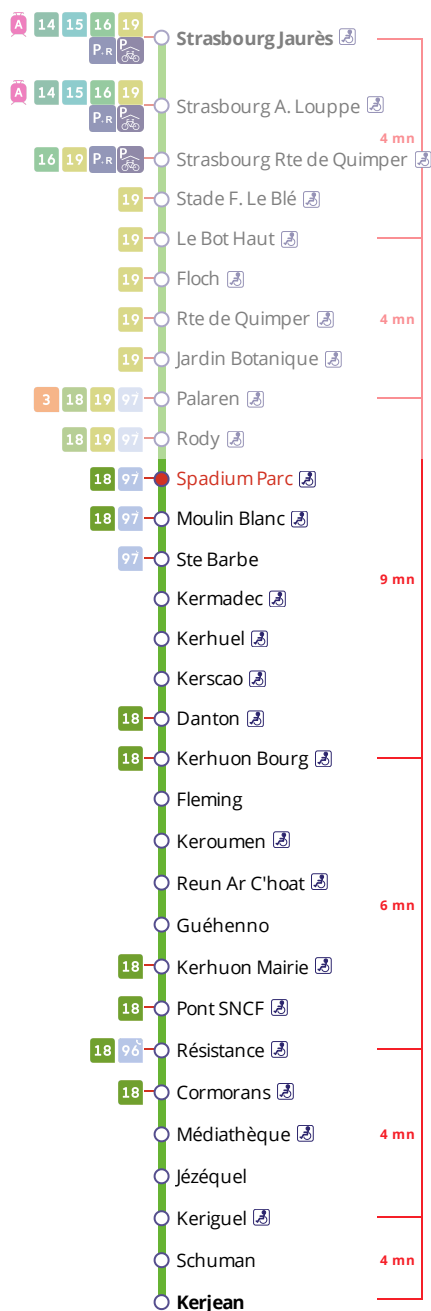

Arrêt : Spadium Parc

Lundi au vendredi - Monday to Friday - A Lun da Wener

5h	6h	7h	8h	9h	10h	11h	12h	13h	14h	15h	16h	17h	18h	19h	20h	21h	22h	23h	0h
	40	08	23	11	11	11	16	11	11	11	01	00	20	11	07	10	10	10a	
		31	48	41	41	41	41	41	41	43	18	11	42	33	36				
		58									33	26							
											49	45							
											59								

Samedi - Saturday - Sadorn

5h	6h	7h	8h	9h	10h	11h	12h	13h	14h	15h	16h	17h	18h	19h	20h	21h	22h	23h	0h
	40	49	59	34	09	19	29	04	15	25	00	10	20	32	07	10	10	10	
				44	54			39	50		35	45	55		36				

Dimanche et jours fériés - Sunday and Bank Holidays - Sul ha deizioù-gouel

5h	6h	7h	8h	9h	10h	11h	12h	13h	14h	15h	16h	17h	18h	19h	20h	21h	22h	23h	0h
				33	44	47	54	59		02	09	14	17	24	29	35	39	10a	

a : du dimanche au mercredi, ces horaires fonctionnent sur réservation au 02 98 34 42 22.