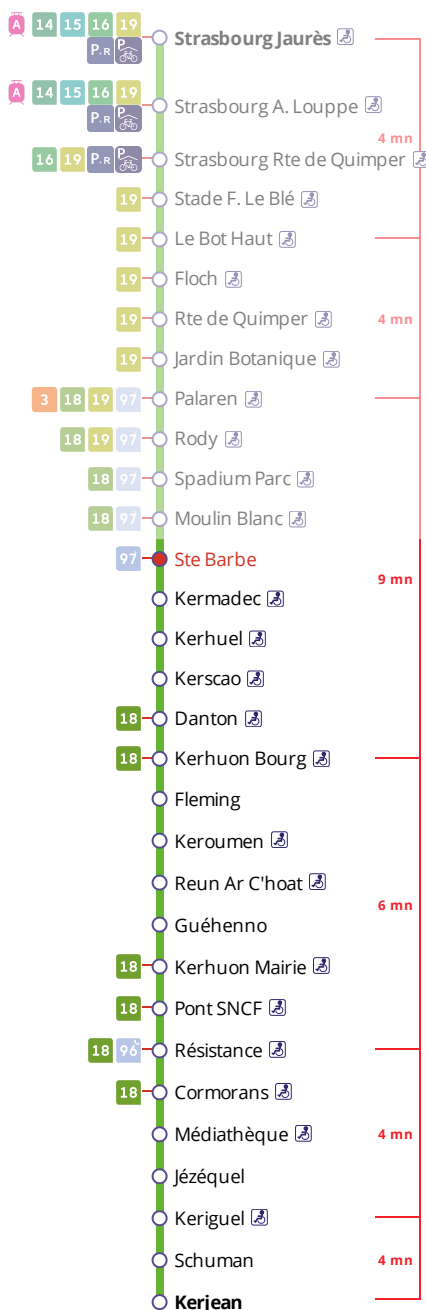

Arrêt : Ste Barbe

Lundi au vendredi - Monday to Friday - A Lun da Wener

5h	6h	7h	8h	9h	10h	11h	12h	13h	14h	15h	16h	17h	18h	19h	20h	21h	22h	23h	0h
	41	09	24	12	12	12	18	13	13	13	03	02	01	12	08	11	11	11a	
		32	49	42	42	42	43	43	43	45	20	13	22	34	37				
		59									35	28	44						
											51	47							

Samedi - Saturday - Sadorn

5h	6h	7h	8h	9h	10h	11h	12h	13h	14h	15h	16h	17h	18h	19h	20h	21h	22h	23h	0h
41	50			00	10	20	30	05	16	26	02	12	21	33	08	11	11	11	
				35	45	55		40	51		37	47	56		37				

Dimanche et jours fériés - Sunday and Bank Holidays - Sul ha deizioù-gouel

5h	6h	7h	8h	9h	10h	11h	12h	13h	14h	15h	16h	17h	18h	19h	20h	21h	22h	23h	0h
				34	45	48	55		00	03	10	15	18	25	30	36	40	11a	

a : du dimanche au mercredi, ces horaires fonctionnent sur réservation au 02 98 34 42 22.