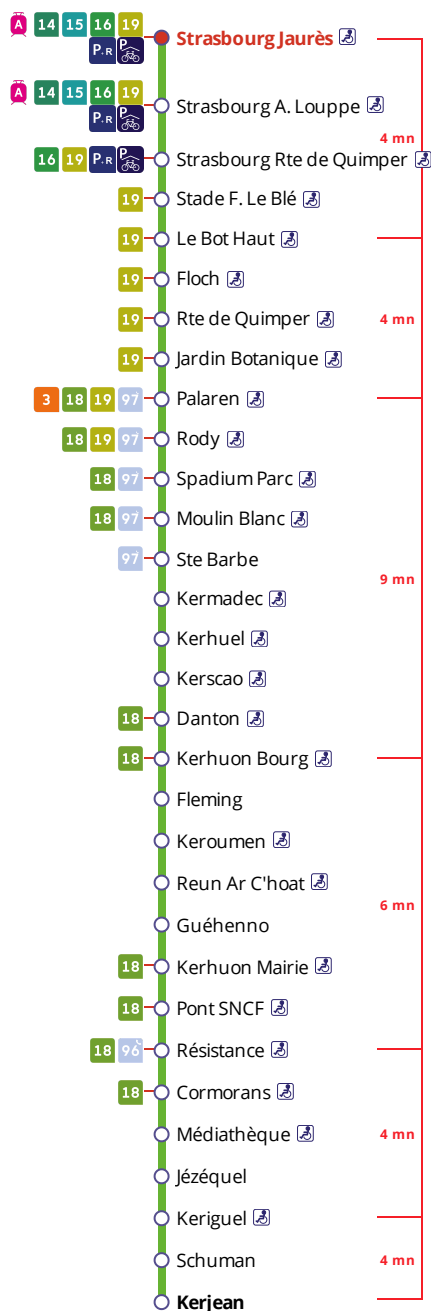

Arrêt : Strasbourg Jaurès

Lundi au vendredi - Monday to Friday - A Lun da Wener

5h	6h	7h	8h	9h	10h	11h	12h	13h	14h	15h	16h	17h	18h	19h	20h	21h	22h	23h	0h
30	19	10	00	00	00	05	00	00	00	00	04	12	07	00	26	00	00	00a	
58	46	36	30	30	30	30	30	30	30	29	19	31	30	22					
										47	35	45		56					
											46								
											57								

Samedi - Saturday - Sadorn

5h	6h	7h	8h	9h	10h	11h	12h	13h	14h	15h	16h	17h	18h	19h	20h	21h	22h	23h	0h
30	39	49	24	34	09	19	29	04	14	24	34	09	22	26	00	00	00		
			59		44	54		39	49	59		44	57						

Dimanche et jours fériés - Sunday and Bank Holidays - Sul ha deizioù-gouel

5h	6h	7h	8h	9h	10h	11h	12h	13h	14h	15h	16h	17h	18h	19h	20h	21h	22h	23h	0h
			23	34	37	44	49	52	59			04	07	14	19	25	29	00a	

a : du dimanche au mercredi, ces horaires fonctionnent sur réservation au 02 98 34 42 22.

Points de vente Bibus les plus proches

Distributeur automatique de titres station Place de Strasbourg - Brest
 Relais B Bar Tabac Presse Le Bacchus - Brest
 Relais B Tabac - Presse - Loto - Brest

Commentaires