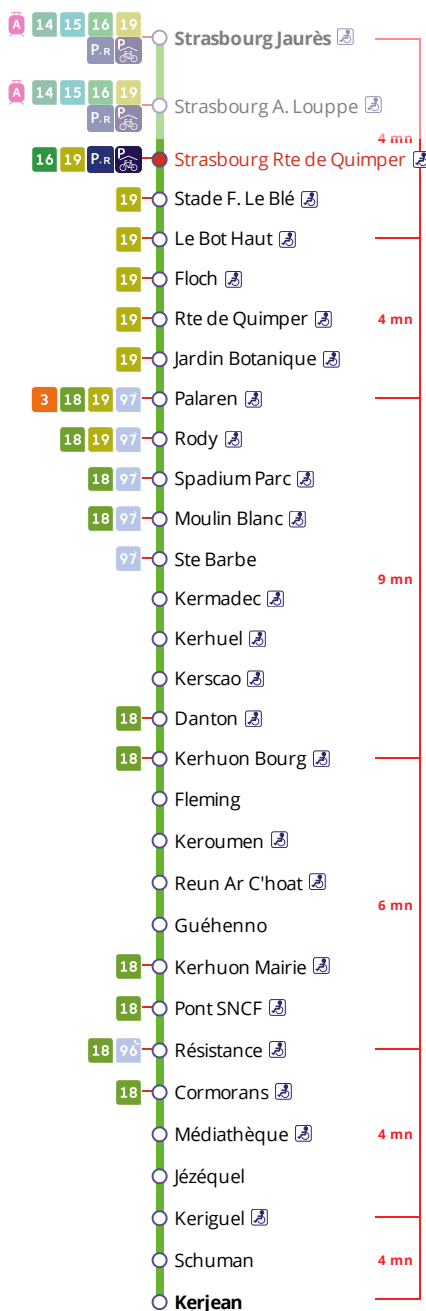

Arrêt : Strasbourg Rte de Quimper

Lundi au vendredi - Monday to Friday - A Lun da Wener

5h	6h	7h	8h	9h	10h	11h	12h	13h	14h	15h	16h	17h	18h	19h	20h	21h	22h	23h	0h
	32	00	14	03	03	03	08	03	03	03	08	01	11	03	28	02	02	02a	
		22	39	33	33	33	33	33	33	33	23	16	33	25					
		49								51	39	35	59						
										50	49								

Samedi - Saturday - Sadorn

5h	6h	7h	8h	9h	10h	11h	12h	13h	14h	15h	16h	17h	18h	19h	20h	21h	22h	23h	0h
	32	41	51	26	01	11	21	31	07	17	27	02	12	24	28	02	02	02	
				36	46	56		42	52		37	47	59						

Dimanche et jours fériés - Sunday and Bank Holidays - Sul ha deizioù-gouel

Points de vente Bibus les plus proches

- Distributeur automatique de titres station Place de Strasbourg - Brest
- Relais B Tabac - Presse - Loto - Brest
- Relais B Bar Tabac Presse Le Bacchus - Brest

Commentaires