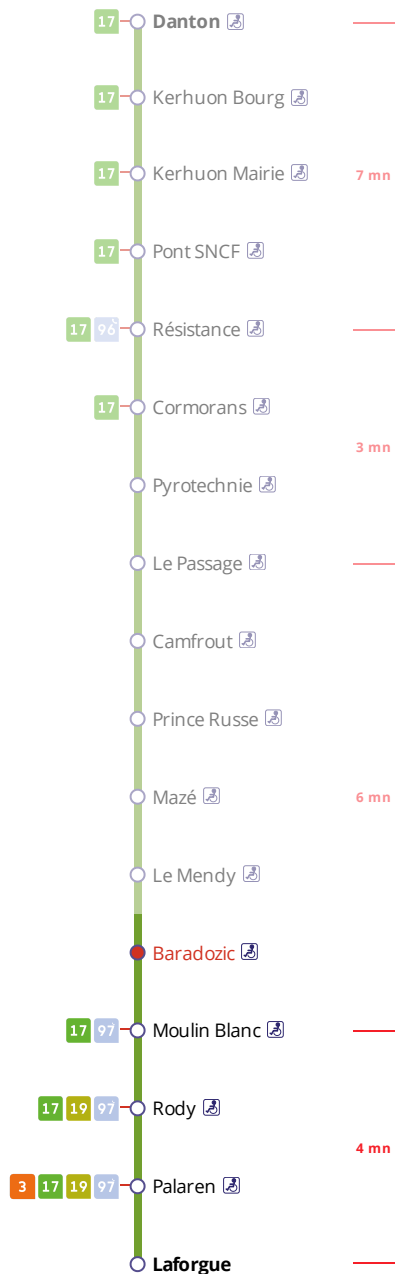

18

BREST Laforgue
via Palaren

Horaires valables du 4 septembre 2023 au 7 juillet 2024

Pas de service le 1^{er} mai

Arrêt : Baradozic

Lundi au vendredi - Monday to Friday - A Lun da Wener

6h	7h	8h	9h	10h	11h	12h	13h	14h	15h	16h	17h	18h	19h
	20	20	02			06				22	06	25	