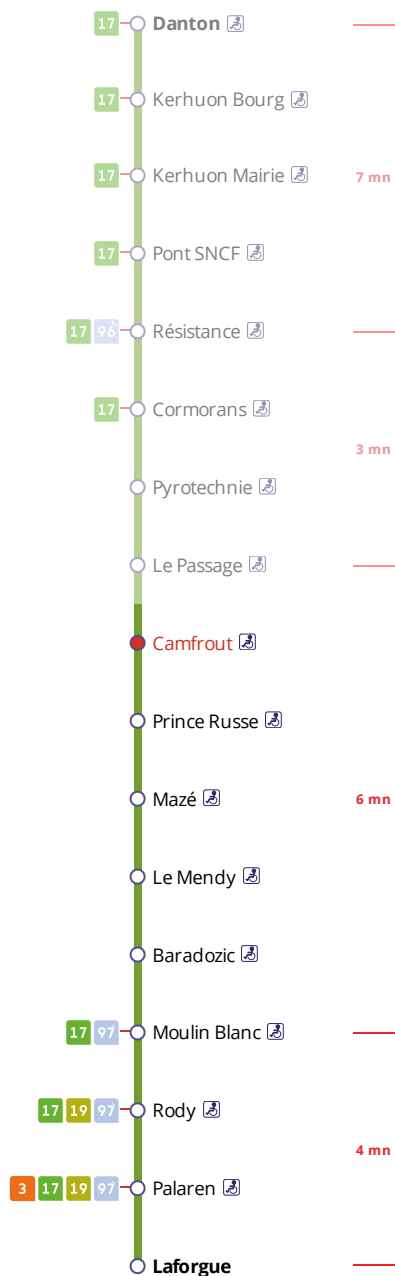

18

BREST Laforgue
via Palaren

Horaires valables du 4 septembre 2023 au 7 juillet 2024

Pas de service le 1^{er} mai

Arrêt : Camfrout

Lundi au vendredi - Monday to Friday - A Lun da Wener

6h	7h	8h	9h	10h	11h	12h	13h	14h	15h	16h	17h	18h	19h
	16	16				02				18	02	21	
		58											

Points de vente Bibus les plus proches

Relais B Bar Tabac Presse Le Balladin - Le Relecq-Kerhuon
Relais B Bar Tabac Presse Le Kerhorre - Le Relecq-Kerhuon

CONTACTEZ-NOUS

BOUTIQUE BIBUS
33, avenue Clemenceau
29200 Brest