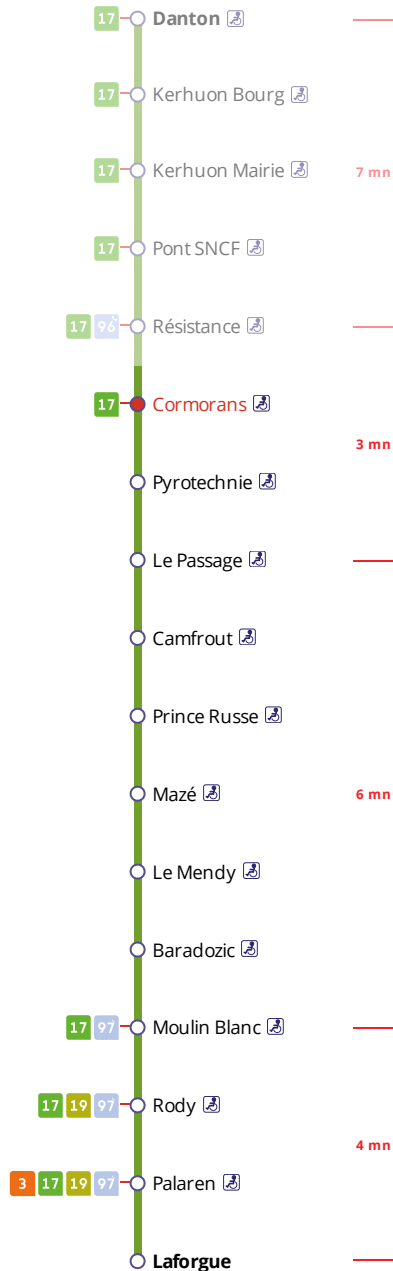

18

→ BREST Laforgue  
via Palaren

Horaires valables du 4 septembre 2023 au 7 juillet 2024

Pas de service le 1<sup>er</sup> mai

## Arrêt : Cormorans

## Lundi au vendredi - Monday to Friday - A Lun da Wener

6h	7h	8h	9h	10h	11h	12h	13h	14h	15h	16h	17h	18h	19h
	13	13			59					15		18	
		55								59			

## Points de vente Bibus les plus proches

Relais B Bar Tabac Presse Le Balladin - Le Relecq-Kerhuon  
Relais B Bar Tabac Presse Le Kerhorre - Le Relecq-Kerhuon