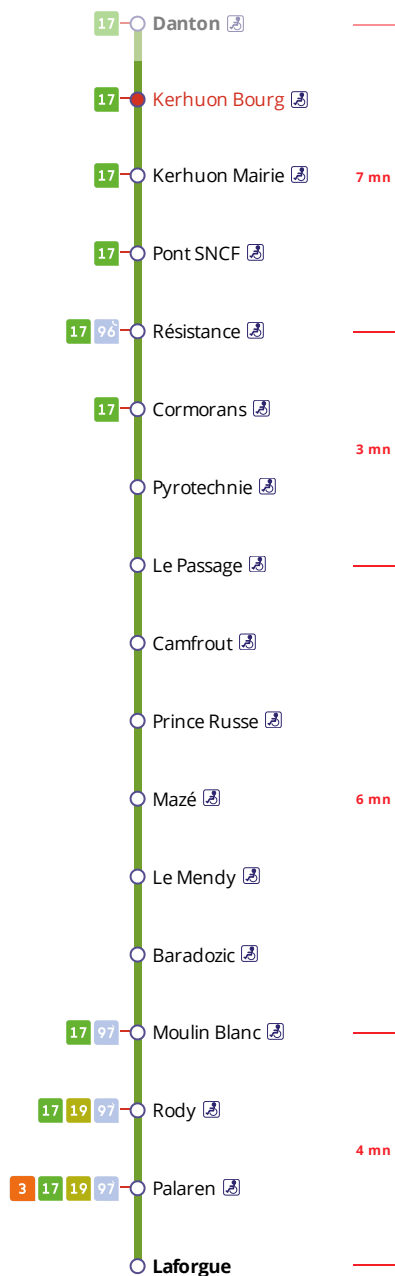

18

→ BREST Laforgue
via Palaren

Horaires valables du 4 septembre 2023 au 7 juillet 2024

Pas de service le 1^{er} mai

Arrêt : Kerhuon Bourg

Lundi au vendredi - Monday to Friday - A Lun da Wener

6h	7h	8h	9h	10h	11h	12h	13h	14h	15h	16h	17h	18h	19h
	10	09 51			56					11 55		14	

Points de vente Bibus les plus proches

Relais B Bar Tabac Presse Le Kerhorre - Le Relecq-Kerhuon
Relais B Bar Tabac Presse Le Balladin - Le Relecq-Kerhuon

CONTACTEZ-NOUS

BOUTIQUE BIBUS
33, avenue Clemenceau
29200 Brest