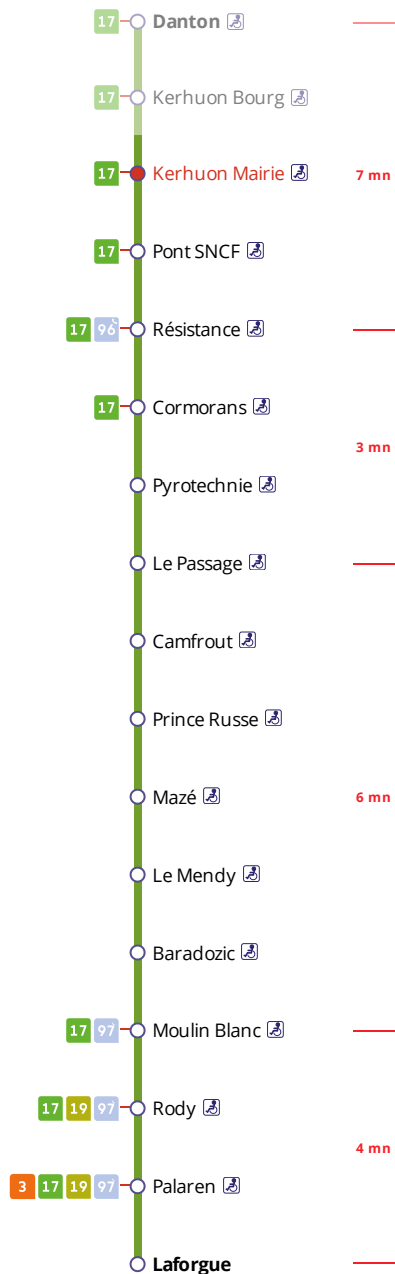

18

→ BREST Laforgue
via Palaren

Horaires valables du 4 septembre 2023 au 7 juillet 2024

Pas de service le 1^{er} mai

Arrêt : Kerhuon Mairie

Lundi au vendredi - Monday to Friday - A Lun da Wener

6h	7h	8h	9h	10h	11h	12h	13h	14h	15h	16h	17h	18h	19h
	10	10			56					12		15	
		52								56			

Points de vente Bibus les plus proches

Relais B Bar Tabac Presse Le Kerhorre - Le Relecq-Kerhuon
Relais B Bar Tabac Presse Le Balladin - Le Relecq-Kerhuon

CONTACTEZ-NOUS

BOUTIQUE BIBUS
33, avenue Clemenceau
29200 Brest