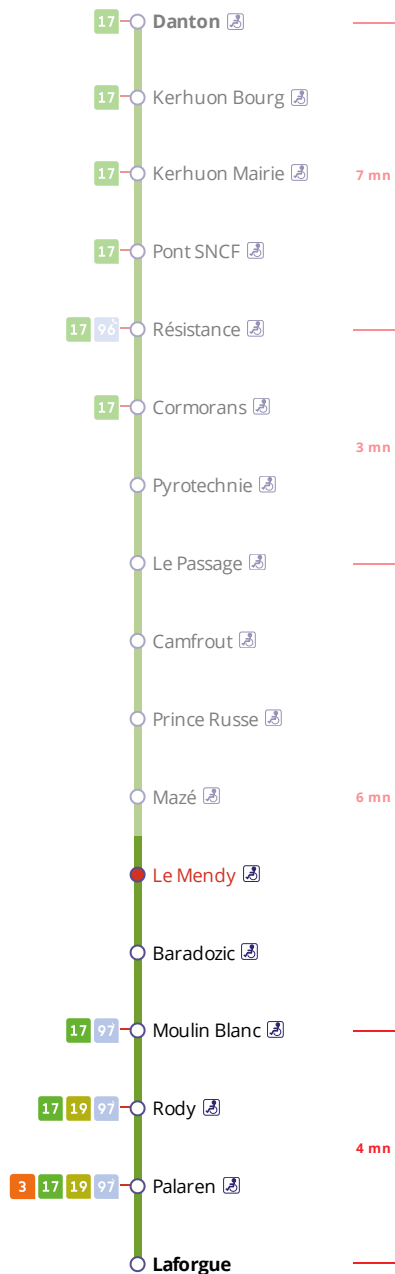

18

BREST Laforgue
via Palaren

Horaires valables du 4 septembre 2023 au 7 juillet 2024

Pas de service le 1^{er} mai

Arrêt : Le Mendy

Lundi au vendredi - Monday to Friday - A Lun da Wener

| 6h | 7h | 8h | 9h | 10h | 11h | 12h | 13h | 14h | 15h | 16h | 17h | 18h | 19h |
|----|----|----|----|-----|-----|-----|-----|-----|-----|-----|-----|-----|-----|
| | 19 | 19 | 01 | | | 05 | | | | 21 | 05 | 24 | |