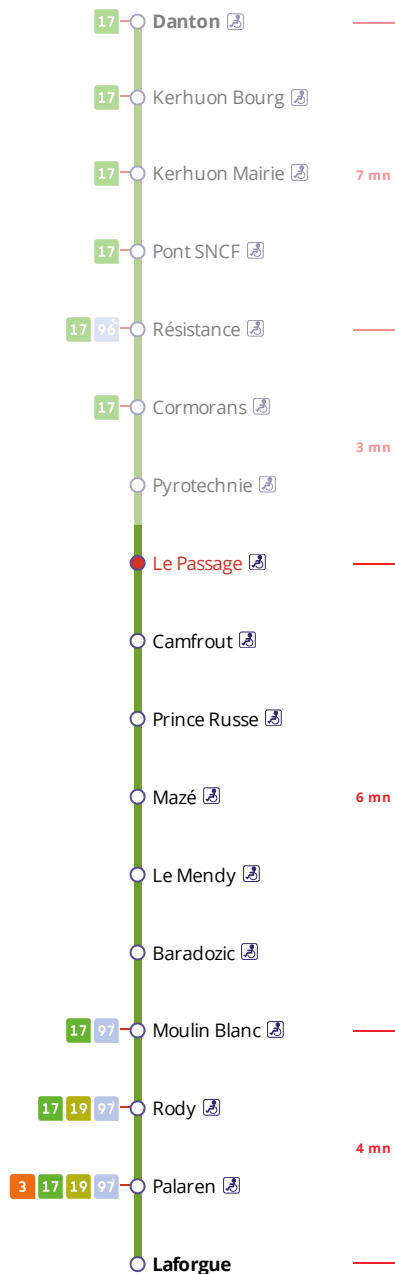

18

→ BREST Laforgue
via Palaren

Horaires valables du 4 septembre 2023 au 7 juillet 2024

Pas de service le 1^{er} mai

Arrêt : Le Passage

Lundi au vendredi - Monday to Friday - A Lun da Wener

6h	7h	8h	9h	10h	11h	12h	13h	14h	15h	16h	17h	18h	19h
	15	15 57				01				17	01	20	

Points de vente Bibus les plus proches

Relais B Bar Tabac Presse Le Balladin - Le Relecq-Kerhuon
Relais B Bar Tabac Presse Le Kerhorre - Le Relecq-Kerhuon

CONTACTEZ-NOUS

BOUTIQUE BIBUS
33, avenue Clemenceau
29200 Brest