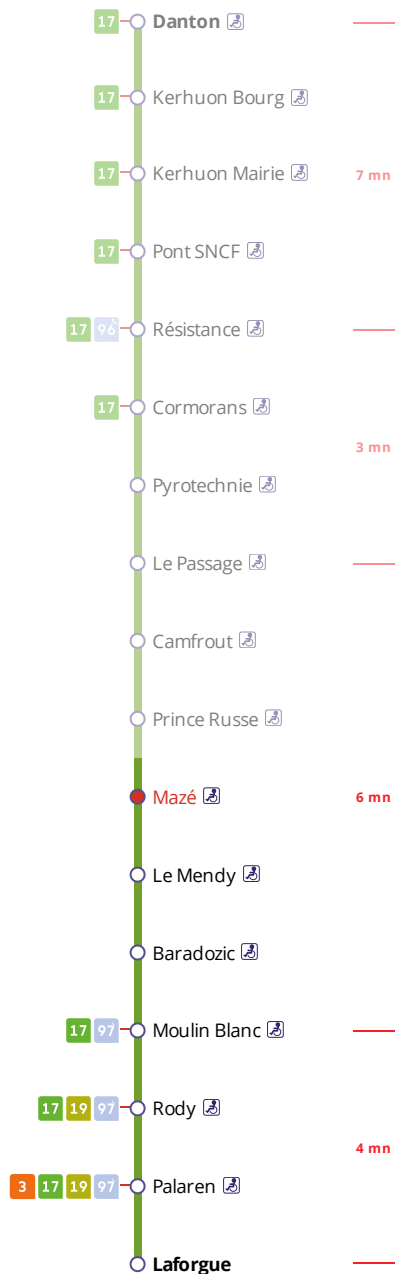

18

BREST Laforgue
via Palaren

Horaires valables du 4 septembre 2023 au 7 juillet 2024

Pas de service le 1^{er} mai

Arrêt : Mazé

Lundi au vendredi - Monday to Friday - A Lun da Wener

6h	7h	8h	9h	10h	11h	12h	13h	14h	15h	16h	17h	18h	19h
	18	18	00			04				20	04	23	

Points de vente Bibus les plus proches

Relais B Bar Tabac Presse Le Kerhorre - Le Relecq-Kerhuon

CONTACTEZ-NOUS

BOUTIQUE BIBUS
33, avenue Clemenceau
29200 BrestTÉLÉPHONE
02 98 80 30 30EMAIL
contact@bibus.fr