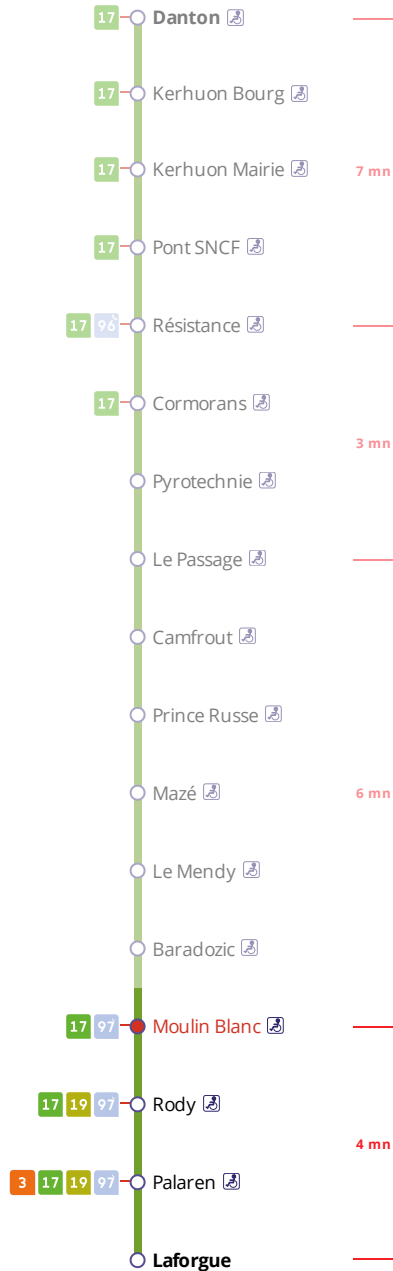

18

BREST Laforgue
via Palaren

Horaires valables du 4 septembre 2023 au 7 juillet 2024

Pas de service le 1^{er} mai

Arrêt : Moulin Blanc

Lundi au vendredi - Monday to Friday - A Lun da Wener

6h	7h	8h	9h	10h	11h	12h	13h	14h	15h	16h	17h	18h	19h
	21	21	03			07				23	07	26	