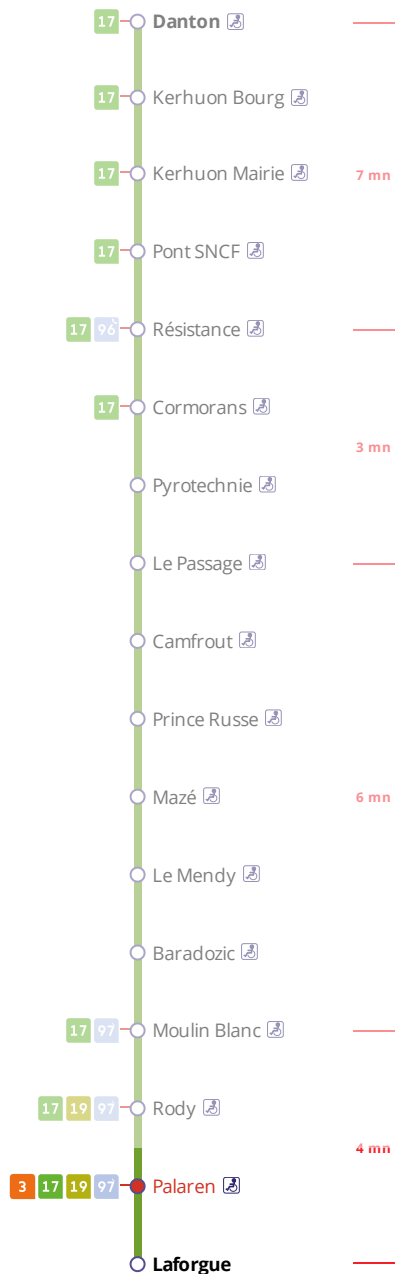

18

BREST Laforgue
via Palaren

Horaires valables du 4 septembre 2023 au 7 juillet 2024

Pas de service le 1^{er} mai

Arrêt : Palaren

Lundi au vendredi - Monday to Friday - A Lun da Wener

6h	7h	8h	9h	10h	11h	12h	13h	14h	15h	16h	17h	18h	19h
	24	24	06			10				26	10	29	

Points de vente Bibus les plus proches

Relais B Bar Tabac Presse Le Deauville - Brest

CONTACTEZ-NOUS

BOUTIQUE BIBUS
33, avenue Clemenceau
29200 Brest

TÉLÉPHONE
02 98 80 30 30

EMAIL
contact@bibus.fr

SUIVEZ-NOUS

bibus