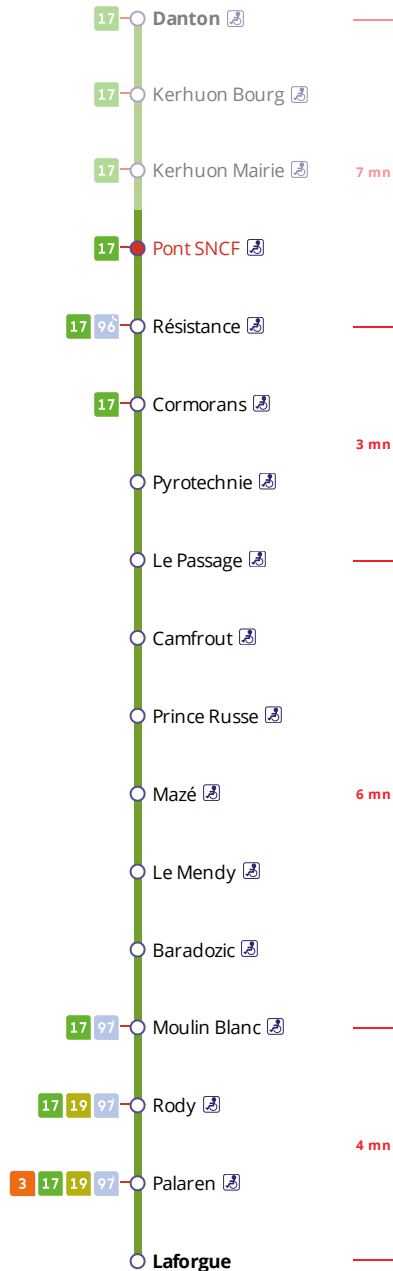

18

→ BREST Laforgue
via Palaren

Horaires valables du 4 septembre 2023 au 7 juillet 2024

Pas de service le 1^{er} mai

Arrêt : Pont SNCF

Lundi au vendredi - Monday to Friday - A Lun da Wener

6h	7h	8h	9h	10h	11h	12h	13h	14h	15h	16h	17h	18h	19h
	11	10			57					12		15	
		52								56			

Points de vente Bibus les plus proches

Relais B Bar Tabac Presse Le Balladin - Le Relecq-Kerhuon
Relais B Bar Tabac Presse Le Kerhorre - Le Relecq-Kerhuon

CONTACTEZ-NOUS

BOUTIQUE BIBUS
33, avenue Clemenceau
29200 Brest