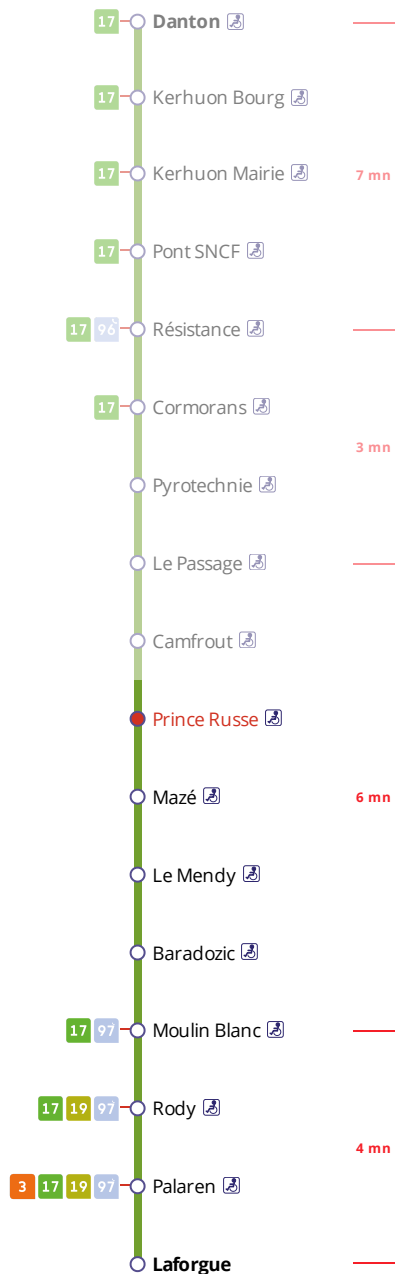

18

BREST Laforgue
via Palaren

Horaires valables du 4 septembre 2023 au 7 juillet 2024

Pas de service le 1^{er} mai

Arrêt : Prince Russe

Lundi au vendredi - Monday to Friday - A Lun da Wener

6h	7h	8h	9h	10h	11h	12h	13h	14h	15h	16h	17h	18h	19h
	17	17				03				19	03	22	
		59											

Points de vente Bibus les plus proches

Relais B Bar Tabac Presse Le Kerhorre - Le Relecq-Kerhuon

CONTACTEZ-NOUS

BOUTIQUE BIBUS
33, avenue Clemenceau
29200 BrestTÉLÉPHONE
02 98 80 30 30EMAIL
contact@bibus.fr