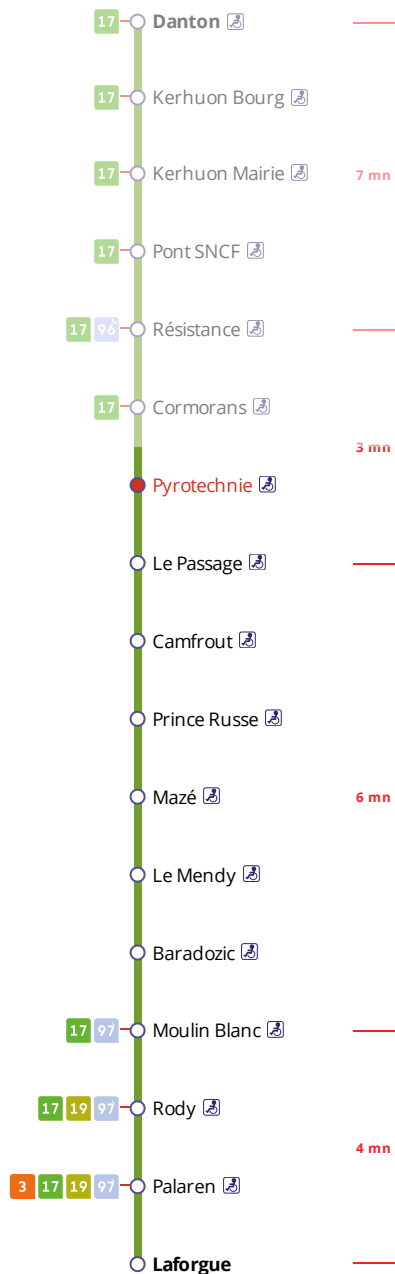

18

→ BREST Laforgue  
via Palaren

Horaires valables du 4 septembre 2023 au 7 juillet 2024

Pas de service le 1<sup>er</sup> mai

## Arrêt : Pyrotechnie

## Lundi au vendredi - Monday to Friday - A Lun da Wener

6h	7h	8h	9h	10h	11h	12h	13h	14h	15h	16h	17h	18h	19h
	13	13			59					15		18	
		55								59			

## Points de vente Bibus les plus proches

Relais B Bar Tabac Presse Le Balladin - Le Relecq-Kerhuon  
Relais B Bar Tabac Presse Le Kerhorre - Le Relecq-Kerhuon