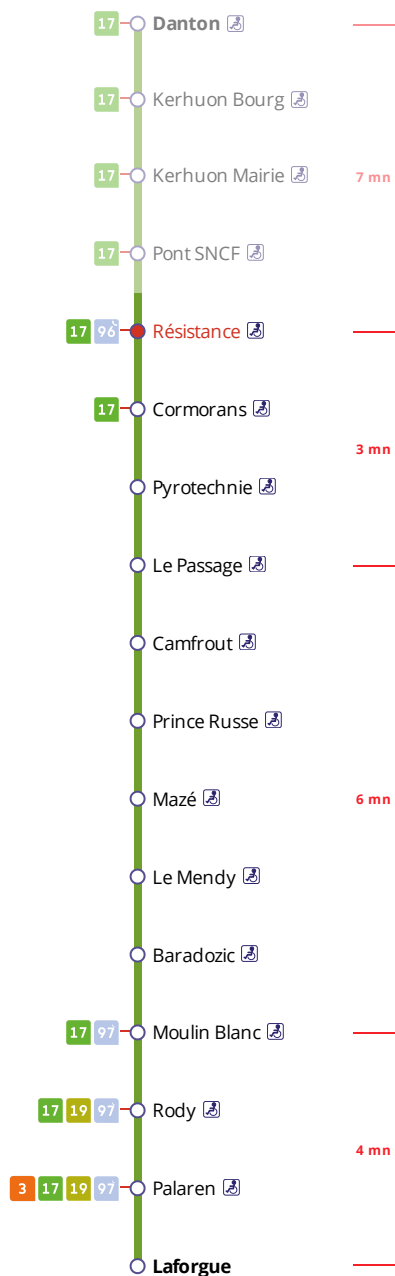

18

BREST Laforgue  
via Palaren

Horaires valables du 4 septembre 2023 au 7 juillet 2024

Pas de service le 1<sup>er</sup> mai

## Arrêt : Résistance

## Lundi au vendredi - Monday to Friday - A Lun da Wener

6h	7h	8h	9h	10h	11h	12h	13h	14h	15h	16h	17h	18h	19h
	12	12			58					14		17	
		54								58			

## Points de vente Bibus les plus proches

Relais B Bar Tabac Presse Le Balladin - Le Relecq-Kerhuon  
Relais B Bar Tabac Presse Le Kerhorre - Le Relecq-Kerhuon