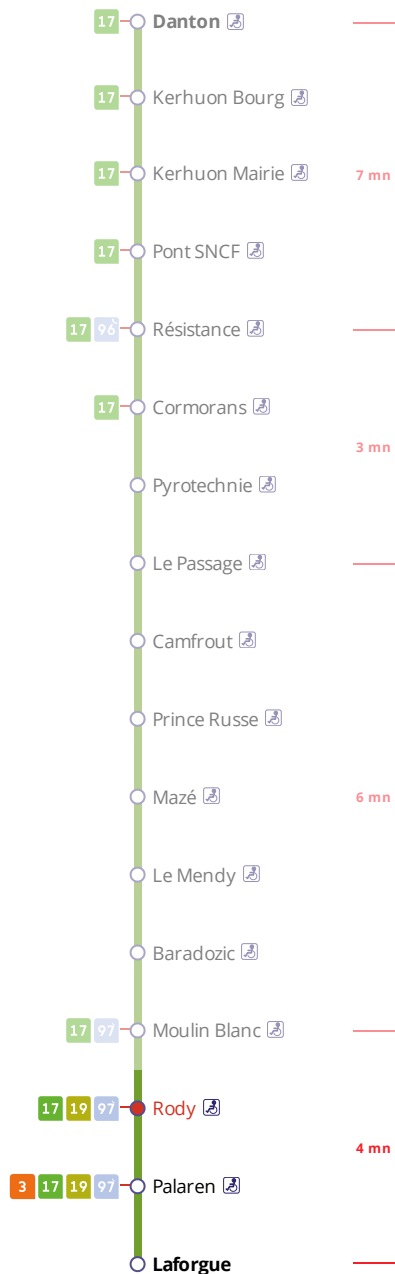

18

BREST Laforgue
via Palaren

Horaires valables du 4 septembre 2023 au 7 juillet 2024

Pas de service le 1^{er} mai

Arrêt : Rody

Lundi au vendredi - Monday to Friday - A Lun da Wener

6h	7h	8h	9h	10h	11h	12h	13h	14h	15h	16h	17h	18h	19h
	23	23	05			09				25	09	28	

Points de vente Bibus les plus proches

CONTACTEZ-NOUS

BOUTIQUE BIBUS
33, avenue Clemenceau
29200 Brest

TÉLÉPHONE
02 98 80 30 30

EMAIL
contact@bibus.fr

SUIVEZ-NOUS

bibus

guirody2