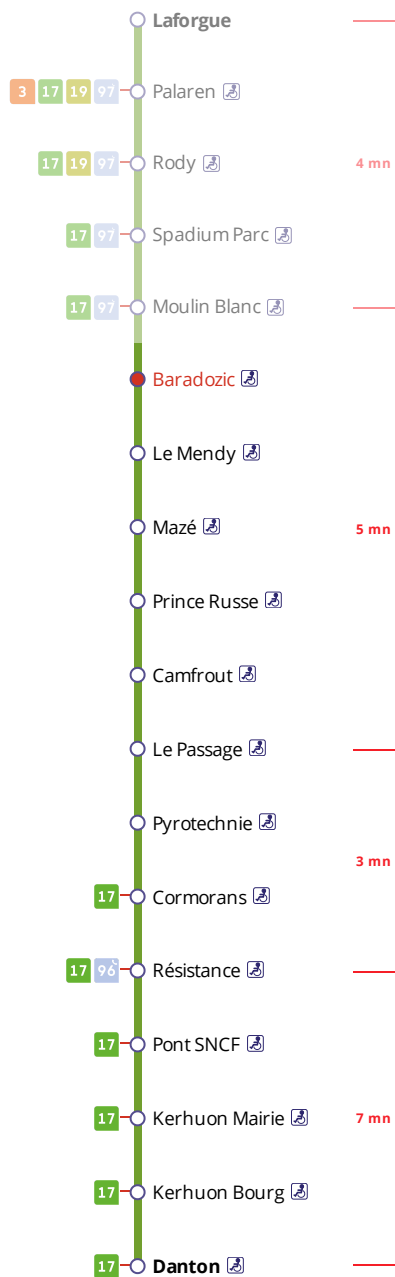

## Arrêt : Baradozic

## Lundi au vendredi - Monday to Friday - A Lun da Wener

6h	7h	8h	9h	10h	11h	12h	13h	14h	15h	16h	17h	18h	19h
	52	32					00		49	35	41	41	

## Points de vente Bibus les plus proches