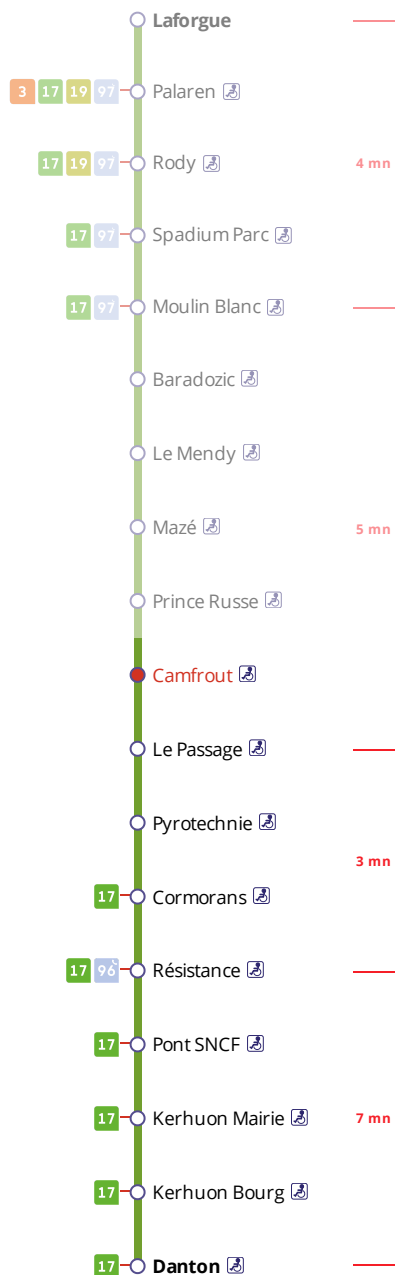

## Arrêt : Camfrou

## Lundi au vendredi - Monday to Friday - A Lun da Wener

6h	7h	8h	9h	10h	11h	12h	13h	14h	15h	16h	17h	18h	19h
	55	35					03		52	39	45	45	

## Points de vente Bibus les plus proches

Relais B Bar Tabac Presse Le Balladin - Le Relecq-Kerhuon  
Relais B Bar Tabac Presse Le Kerhorre - Le Relecq-Kerhuon