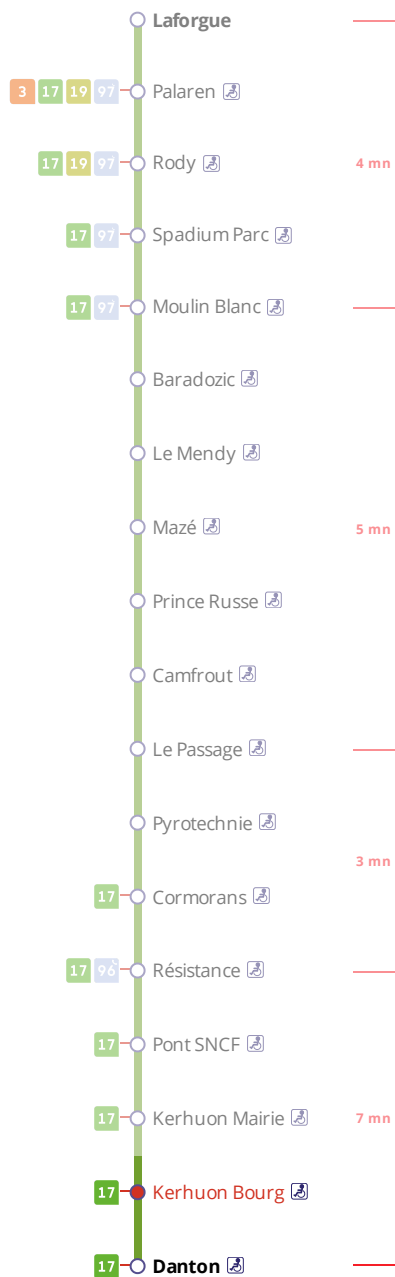

## Arrêt : Kerhuon Bourg

## Lundi au vendredi - Monday to Friday - A Lun da Wener

6h	7h	8h	9h	10h	11h	12h	13h	14h	15h	16h	17h	18h	19h
		01 41					09		58	46	52	52	

## Points de vente Bibus les plus proches

Relais B Bar Tabac Presse Le Kerhorre - Le Relecq-Kerhuon  
Relais B Bar Tabac Presse Le Balladin - Le Relecq-Kerhuon