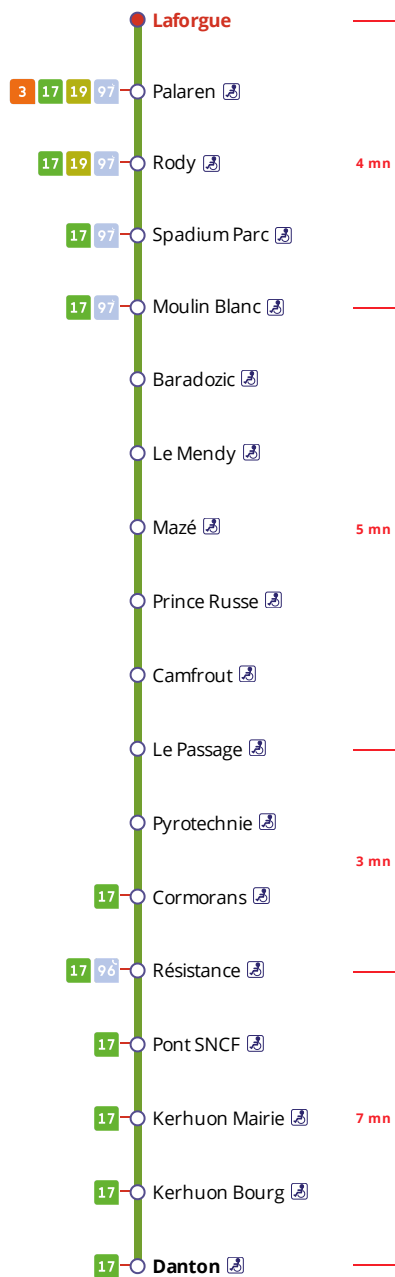

## Arrêt : Laforgue

## Lundi au vendredi - Monday to Friday - A Lun da Wener

6h	7h	8h	9h	10h	11h	12h	13h	14h	15h	16h	17h	18h	19h
	47	27				55			44	30	36	36	

## Points de vente Bibus les plus proches

Relais B Bar Tabac Presse Le Deauville - Brest