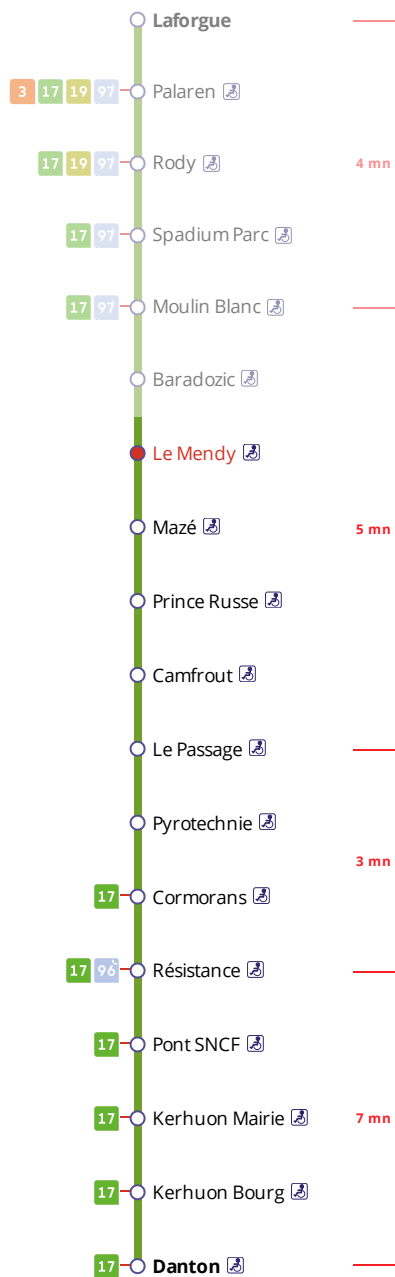

Arrêt : Le Mendy

Lundi au vendredi - Monday to Friday - A Lun da Wener

6h	7h	8h	9h	10h	11h	12h	13h	14h	15h	16h	17h	18h	19h
	53	33					01		50	36	42	42	

Points de vente Bibus les plus proches

CONTACTEZ-NOUS