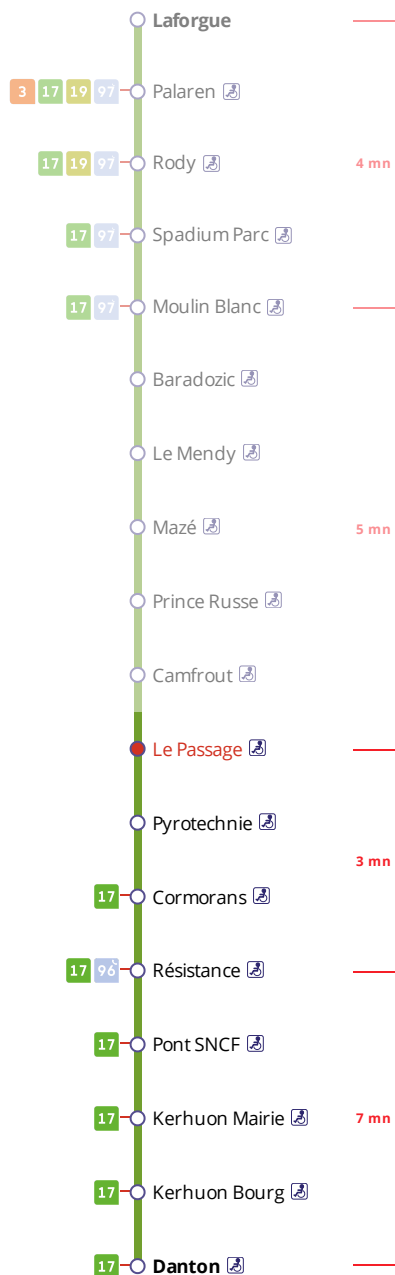

Arrêt : Le Passage

Lundi au vendredi - Monday to Friday - A Lun da Wener

6h	7h	8h	9h	10h	11h	12h	13h	14h	15h	16h	17h	18h	19h
	56	36					04		53	40	46	46	

Points de vente Bibus les plus proches

Relais B Bar Tabac Presse Le Balladin - Le Relecq-Kerhuon
Relais B Bar Tabac Presse Le Kerhorre - Le Relecq-Kerhuon