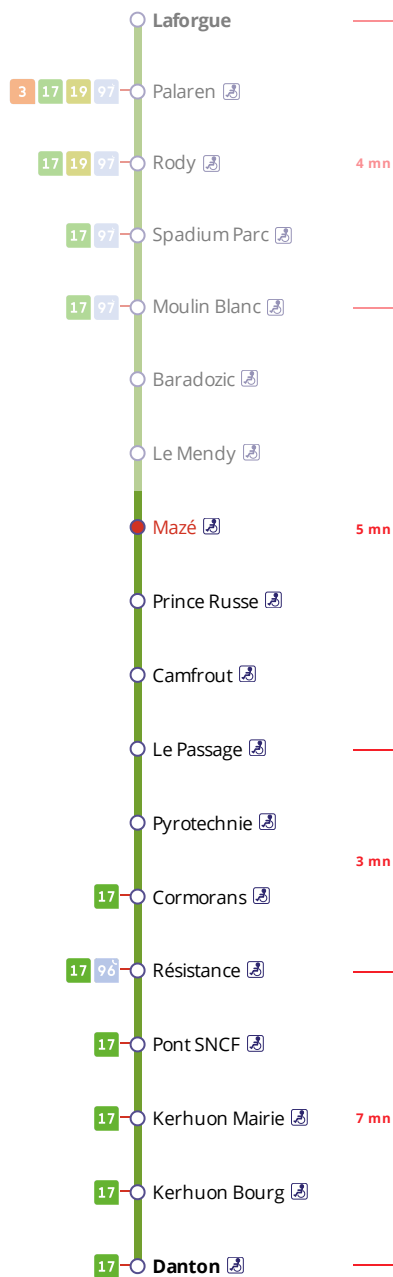

Arrêt : Mazé

Lundi au vendredi - Monday to Friday - A Lun da Wener

6h	7h	8h	9h	10h	11h	12h	13h	14h	15h	16h	17h	18h	19h
	54	34					02		51	37	43	43	

Points de vente Bibus les plus proches

Relais B Bar Tabac Presse Le Kerhorre - Le Relecq-Kerhuon