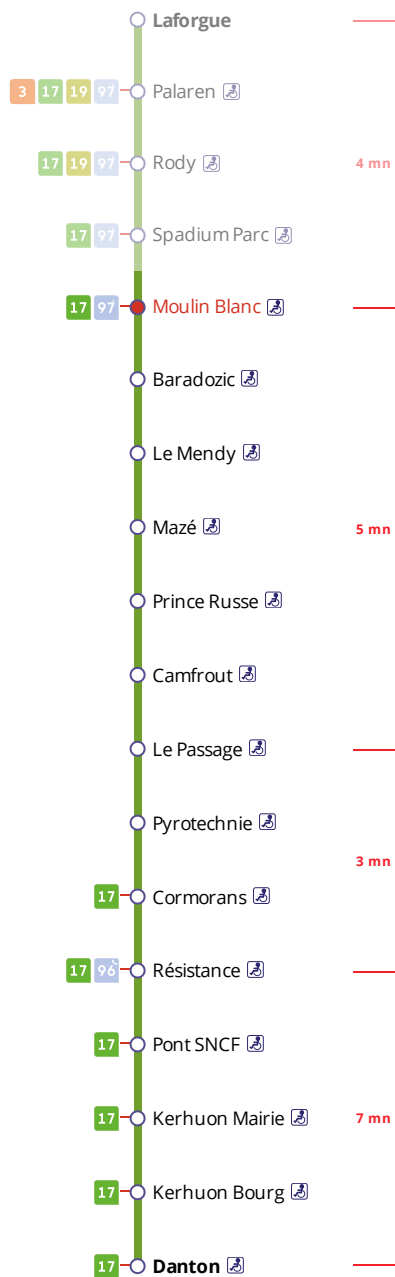

Arrêt : Moulin Blanc

Lundi au vendredi - Monday to Friday - A Lun da Wener

6h	7h	8h	9h	10h	11h	12h	13h	14h	15h	16h	17h	18h	19h
	51	31				59			48	34	40	40	

Points de vente Bibus les plus proches

CONTACTEZ-NOUS