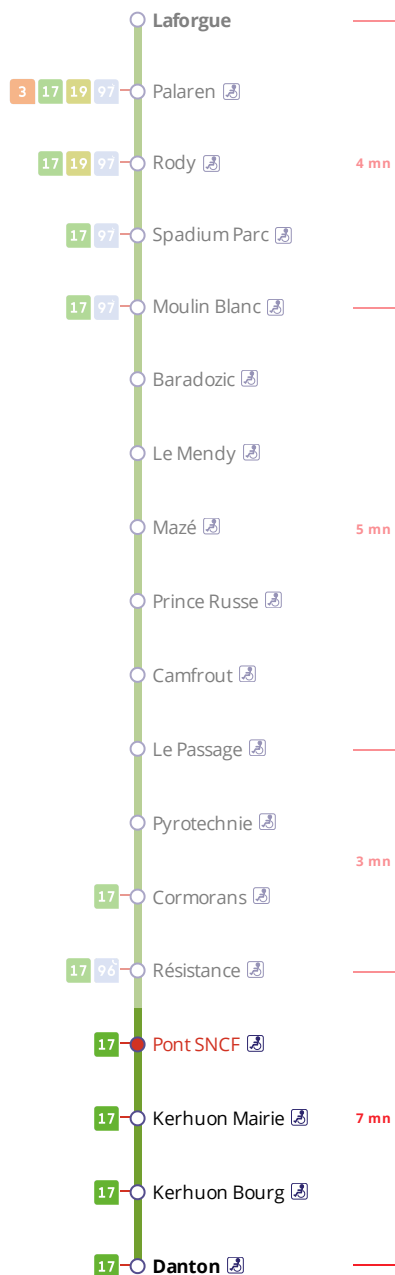

Arrêt : Pont SNCF

Lundi au vendredi - Monday to Friday - A Lun da Wener

6h	7h	8h	9h	10h	11h	12h	13h	14h	15h	16h	17h	18h	19h
		00 40					08		57	45	51	51	

Points de vente Bibus les plus proches

Relais B Bar Tabac Presse Le Balladin - Le Relecq-Kerhuon
Relais B Bar Tabac Presse Le Kerhorre - Le Relecq-Kerhuon