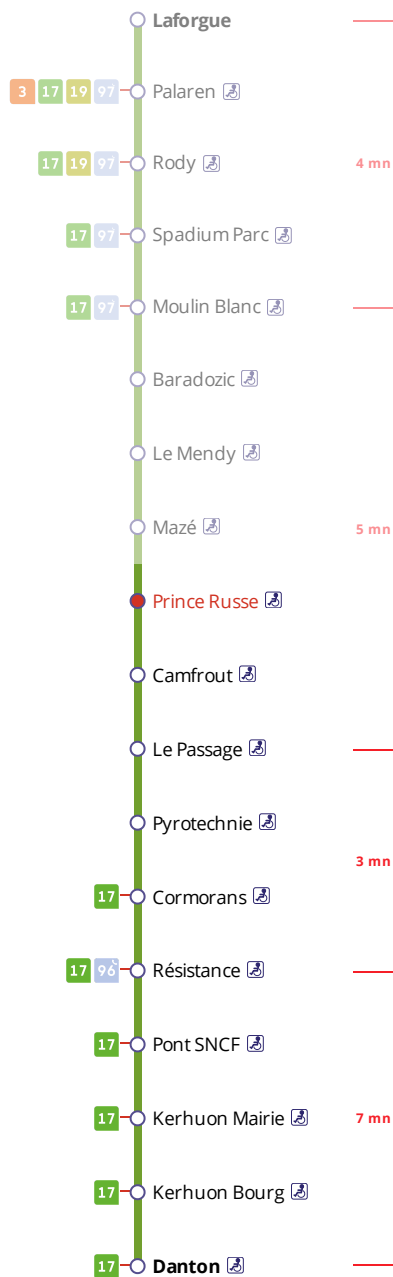

Arrêt : Prince Russe

Lundi au vendredi - Monday to Friday - A Lun da Wener

6h	7h	8h	9h	10h	11h	12h	13h	14h	15h	16h	17h	18h	19h
	54	34					02		51	38	44	44	

Points de vente Bibus les plus proches

Relais B Bar Tabac Presse Le Kerhorre - Le Relecq-Kerhuon