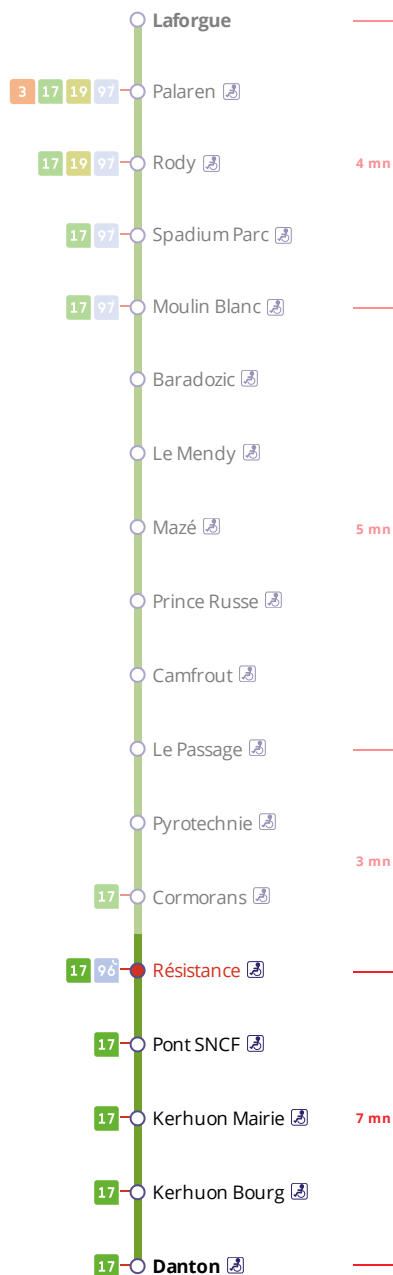

## Arrêt : Résistance

## Lundi au vendredi - Monday to Friday - A Lun da Wener

6h	7h	8h	9h	10h	11h	12h	13h	14h	15h	16h	17h	18h	19h
	59	39					07		56	43	49	49	

## Points de vente Bibus les plus proches

Relais B Bar Tabac Presse Le Balladin - Le Relecq-Kerhuon  
Relais B Bar Tabac Presse Le Kerhorre - Le Relecq-Kerhuon