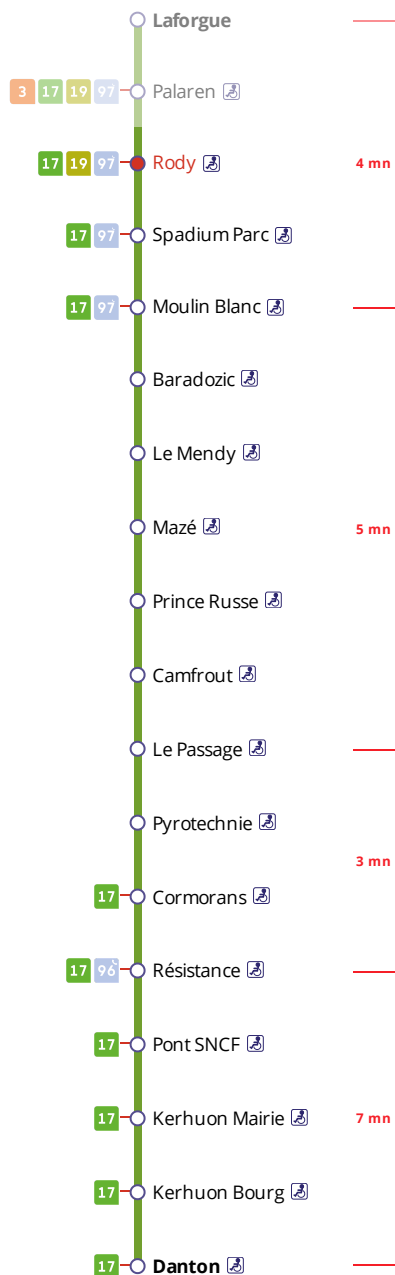

Arrêt : Rody

Lundi au vendredi - Monday to Friday - A Lun da Wener

6h	7h	8h	9h	10h	11h	12h	13h	14h	15h	16h	17h	18h	19h
	49	29				57			46	32	38	38	

Points de vente Bibus les plus proches

CONTACTEZ-NOUS

BOUTIQUE BIBUS
33, avenue Clemenceau
29200 Brest