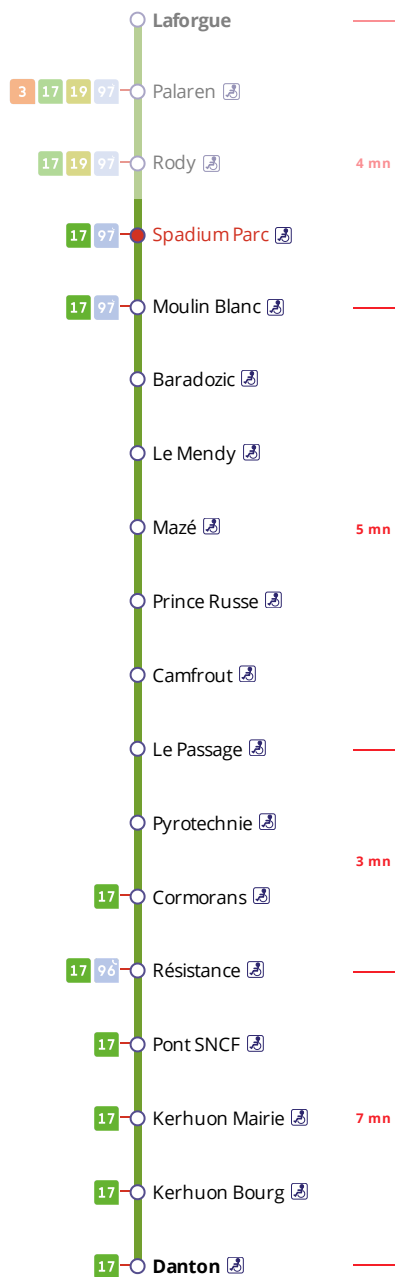

Arrêt : Spadium Parc

Lundi au vendredi - Monday to Friday - A Lun da Wener

6h	7h	8h	9h	10h	11h	12h	13h	14h	15h	16h	17h	18h	19h
	51	31				59			48	34	40	40	

Points de vente Bibus les plus proches

CONTACTEZ-NOUS