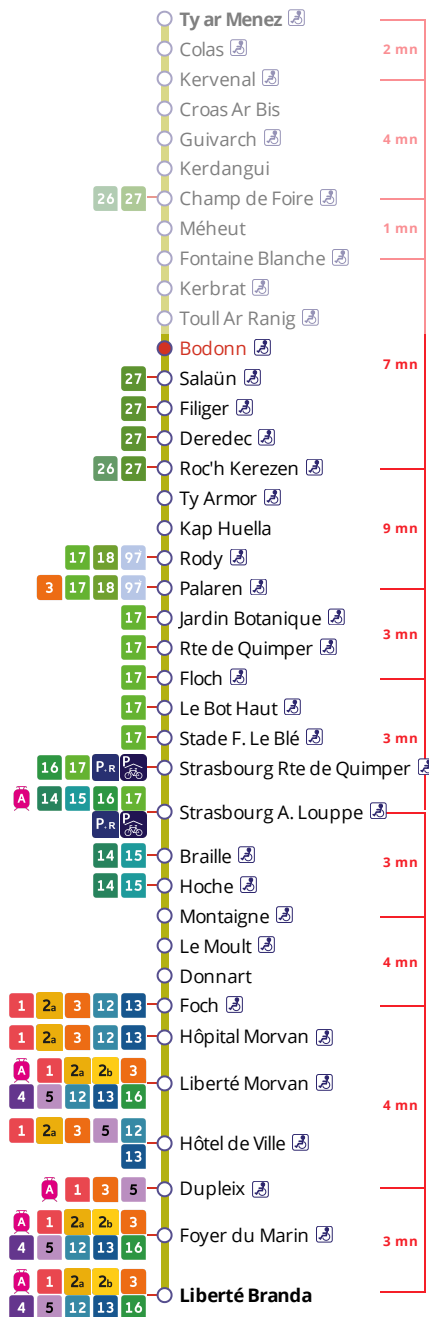

Arrêt : Bodonn

Lundi au vendredi - Monday to Friday - A Lun da Wener

5h	6h	7h	8h	9h	10h	11h	12h	13h	14h	15h	16h	17h	18h	19h	20h	21h	22h	23h	0h
59	19	08	23	13	08	02	23	17	11	05	08	10	01	01	29	19	19a		
	38	23	46	42	35	29	56	44	38	30	26	35	31	31					
	56	38				56				48	51			54					
		54																	

Samedi - Saturday - Sadorn

5h	6h	7h	8h	9h	10h	11h	12h	13h	14h	15h	16h	17h	18h	19h	20h	21h	22h	23h	0h
59	56	59	30	00	04	08	05	20	11	03	21	13	05	01	29	18	19		
				32	36	40	30	45	37	29	47	38	30	31					
							55			55				54					

. côté Brest, sur l'itinéraire : Liberté - Le Mendy (Moulin Blanc), et

. côté Plougastel, sur l'itinéraire : Plougastel - Ty Armor.

Transport à la demande

Le service de transport à la demande est assuré uniquement sur réservation préalable au 02 98 34 42 22* :

* Prix d'un appel local depuis un poste fixe

- de 7h30 à 19h00 du lundi au vendredi
- de 9h00 à 17h00 le samedi.

- . Réservation à faire au plus tard 1 heure avant le départ choisi.
- . Réservation individuelle, hors groupes constitués.