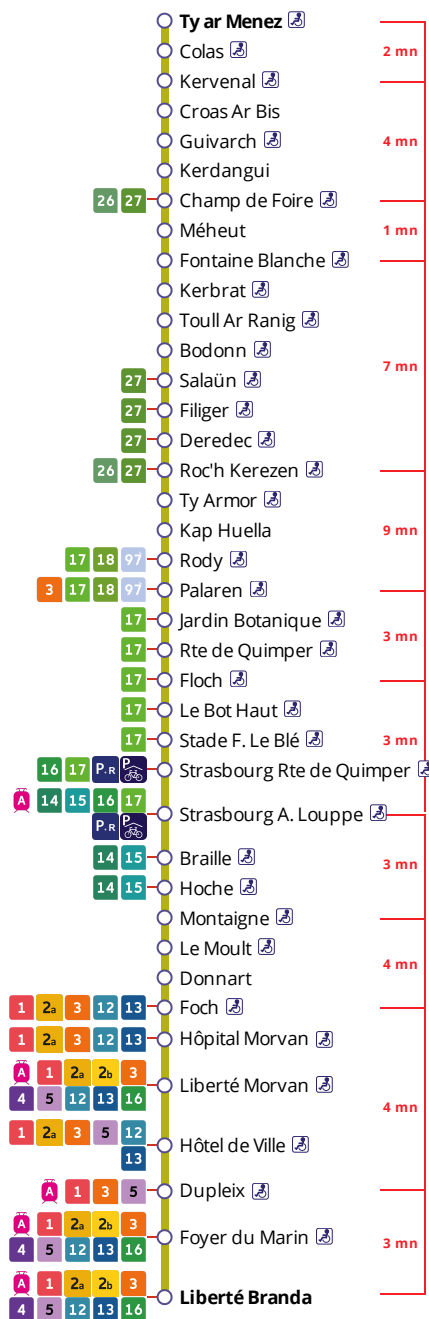

Arrêt : Cosquer St Jean

Lundi au vendredi - Monday to Friday - A Lun da Wener

5h 6h 7h 8h 9h 10h 11h 12h 13h 14h 15h 16h 17h 18h 19h 20h 21h 22h 23h 0h

54

Commentaires

En cas de vent violent, le pont de l'Iroise peut être interdit à la circulation des bus.

Dans ce cas, le service fonctionne uniquement,

. côté Brest, sur l'itinéraire : Liberté - Le Mendy (Moulin Blanc), et

. côté Plougastel, sur l'itinéraire : Plougastel - Ty Armor.

Points de vente Bibus les plus proches