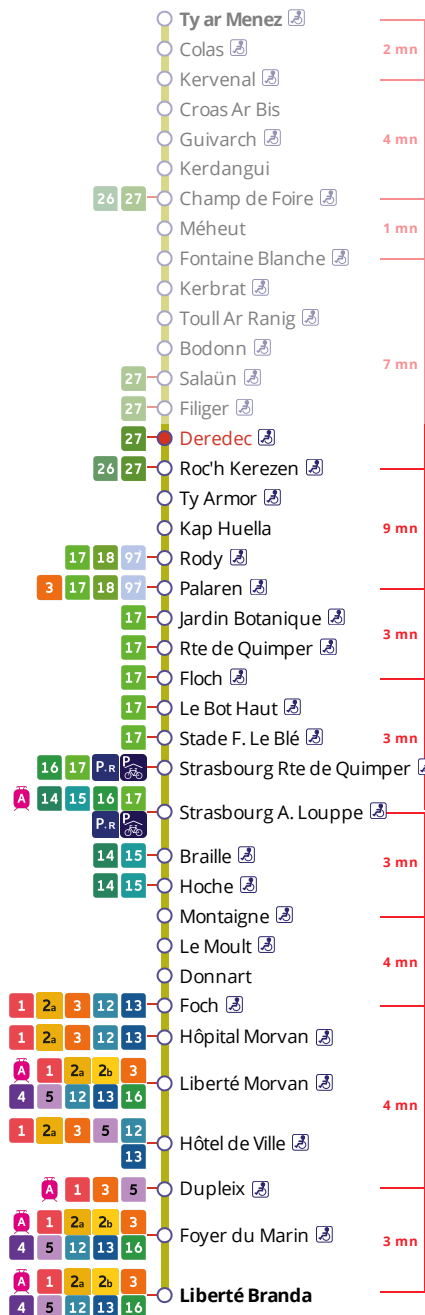

Arrêt : Deredec

Lundi au vendredi - Monday to Friday - A Lun da Wener

5h	6h	7h	8h	9h	10h	11h	12h	13h	14h	15h	16h	17h	18h	19h	20h	21h	22h	23h	0h
00	11	26	16	10	04	25	19	13	07	10	12	03	03	31	20	20a			
20	26	49	44	37	31	58	46	40	32	28	37	33	33						
40	41				58				50	53			56						
58	57																		

Samedi - Saturday - Sadorn

5h	6h	7h	8h	9h	10h	11h	12h	13h	14h	15h	16h	17h	18h	19h	20h	21h	22h	23h	0h
00		00	01	05	10	07	22	13	05	23	15	07	03	31	19	20			
57		31	33	38	42	32	47	39	31	49	40	32	33						
						57			57				56						

Points de vente Bibus les plus proches

Relais B Super U - Plougastel

Commentaires

En cas de vent violent, le pont de l'Iroise peut être interdit à la circulation des bus.

Dans ce cas, le service fonctionne uniquement,
 . côté Brest, sur l'itinéraire : Liberté - Le Mendy (Moulin Blanc), et
 . côté Plougastel, sur l'itinéraire : Plougastel - Ty Armor.