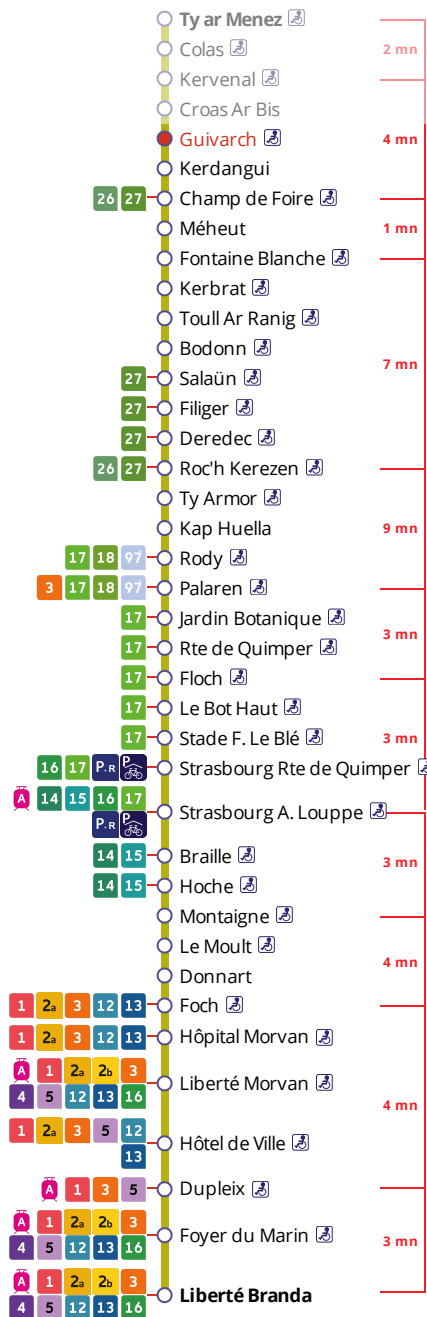

Arrêt : Guivarch

Lundi au vendredi - Monday to Friday - A Lun da Wener

5h	6h	7h	8h	9h	10h	11h	12h	13h	14h	15h	16h	17h	18h	19h	20h	21h	22h	23h	0h
53	13	01	15	05	01	22	16	10	04	23	01	03	25	25	23	13	13a		
		32	15	38	35	28	49	49	37	31	41	19	28	55	48				
		50	30		55				58		44	55							
			46																

Samedi - Saturday - Sadorn

5h	6h	7h	8h	9h	10h	11h	12h	13h	14h	15h	16h	17h	18h	19h	20h	21h	22h	23h	0h
53	50	53	24	26	30	02	24	14	05	23	15	07	24	25	23	12	13		
			54	58		34	49	39	31	49	41	32	55	48					
						59			57			59							

. côté Brest, sur l'itinéraire : Liberté - Le Mendy (Moulin Blanc), et

. côté Ploungastel, sur l'itinéraire : Ploungastel - Ty Armor.

Transport à la demande

Le service de transport à la demande est assuré uniquement sur réservation préalable au 02 98 34 42 22* :

* Prix d'un appel local depuis un poste fixe

- de 7h30 à 19h00 du lundi au vendredi
- de 9h00 à 17h00 le samedi.

- . Réservation à faire au plus tard 1 heure avant le départ choisi.
- . Réservation individuelle, hors groupes constitués.