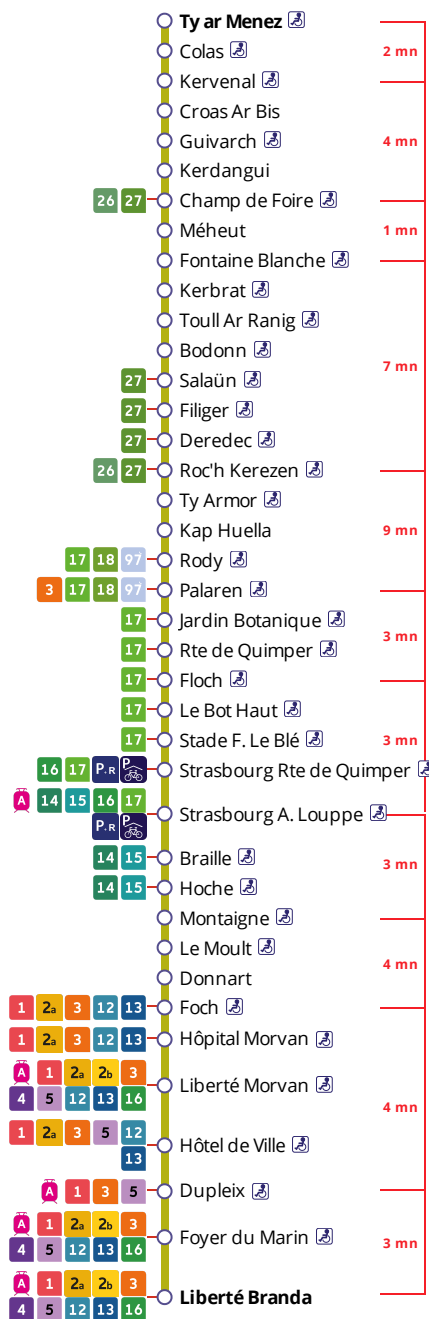

Arrêt : Kroaz Kervern

Lundi au vendredi - Monday to Friday - A Lun da Wener																							
5h	6h	7h	8h	9h	10h	11h	12h	13h	14h	15h	16h	17h	18h	19h	20h	21h	22h	23h	0h				
57																							

Commentaires

En cas de vent violent, le pont de l'Iroise peut être interdit à la circulation des bus.

Dans ce cas, le service fonctionne uniquement,

. côté Brest, sur l'itinéraire : Liberté - Le Mendy (Moulin Blanc), et

. côté Plougastel, sur l'itinéraire : Plougastel - Ty Armor.

Points de vente Bibus les plus proches

CONTACTEZ-NOUS

BOUTIQUE BIBUS
33, avenue Clemenceau
29200 Brest

TÉLÉPHONE
02 98 80 30 30

EMAIL
contact@bibus.fr