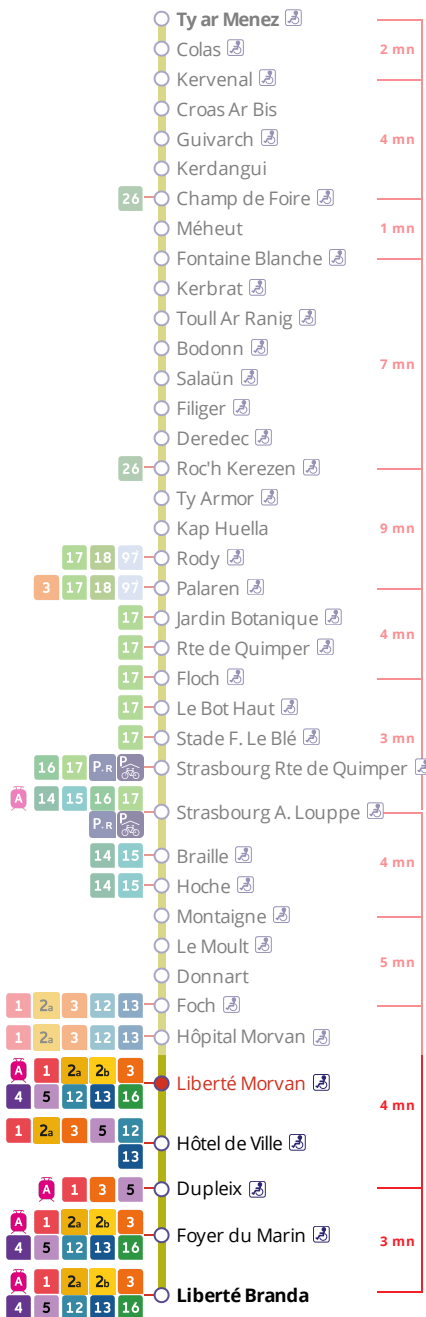

Arrêt : Liberté Morvan

Lundi au vendredi - Monday to Friday - A Lun da Wener

5h	6h	7h	8h	9h	10h	11h	12h	13h	14h	15h	16h	17h	18h	19h	20h	21h	22h	23h	0h
	25	05	00	20	13	06	00	27	15	09	01	00	08	01	21	44	44a		
	45	28	15	46	39	33	28	48	42	36	20	25	34	28	56				
		44	28				54				40	43	58						
			57																

Samedi - Saturday - Sadorn

5h	6h	7h	8h	9h	10h	11h	12h	13h	14h	15h	16h	17h	18h	19h	20h	21h	22h	23h	0h
	25	22	25	27	31	04	08	23	14	06	24	16	07	29	21	44	44		
			56	59		36	33	49	40	32	50	42	33	59	56				
						58				58			58						

Dimanche et jours fériés - Sunday and Bank Holidays - Sul ha deizioù-gouel

5h	6h	7h	8h	9h	10h	11h	12h	13h	14h	15h	16h	17h	18h	19h	20h	21h	22h	23h	0h
	57	57	57	57	57	57	57	57	57	57	57	57	57	57	55	44	44a		

Commentaires

En cas de vent violent, le pont de l'Iroise peut être interdit à la circulation des bus.

Dans ce cas, le service fonctionne uniquement,

. côté Brest, sur l'itinéraire : Liberté - Le Mendy (Moulin Blanc), et