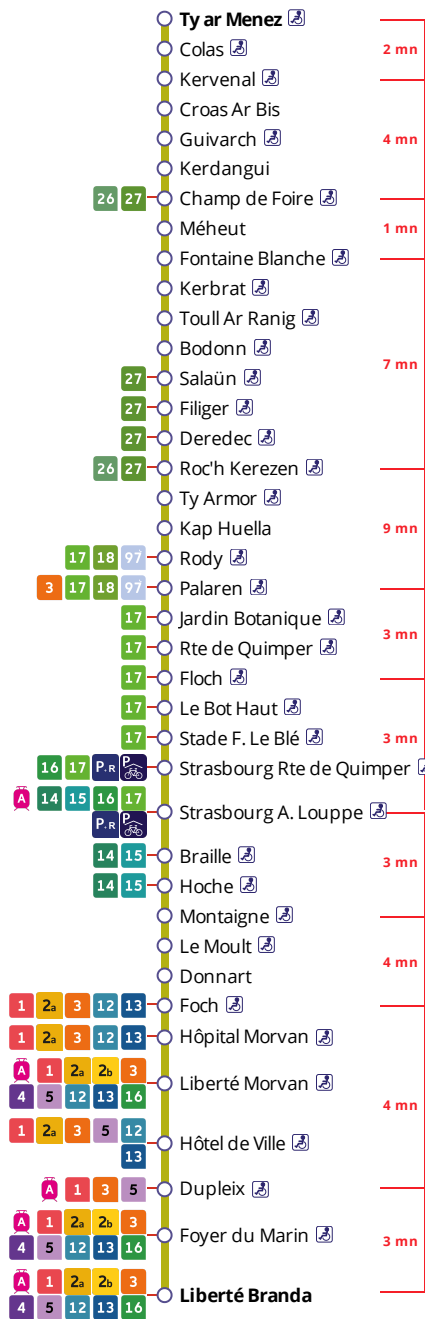

Arrêt : Rte Chapelle St-Jean

Lundi au vendredi - Monday to Friday - A Lun da Wener

5h 6h 7h 8h 9h 10h 11h 12h 13h 14h 15h 16h 17h 18h 19h 20h 21h 22h 23h 0h

55

Commentaires

En cas de vent violent, le pont de l'Iroise peut être interdit à la circulation des bus.

Dans ce cas, le service fonctionne uniquement,

. côté Brest, sur l'itinéraire : Liberté - Le Mendy (Moulin Blanc), et

. côté Plougastel, sur l'itinéraire : Plougastel - Ty Armor.

Points de vente Bibus les plus proches