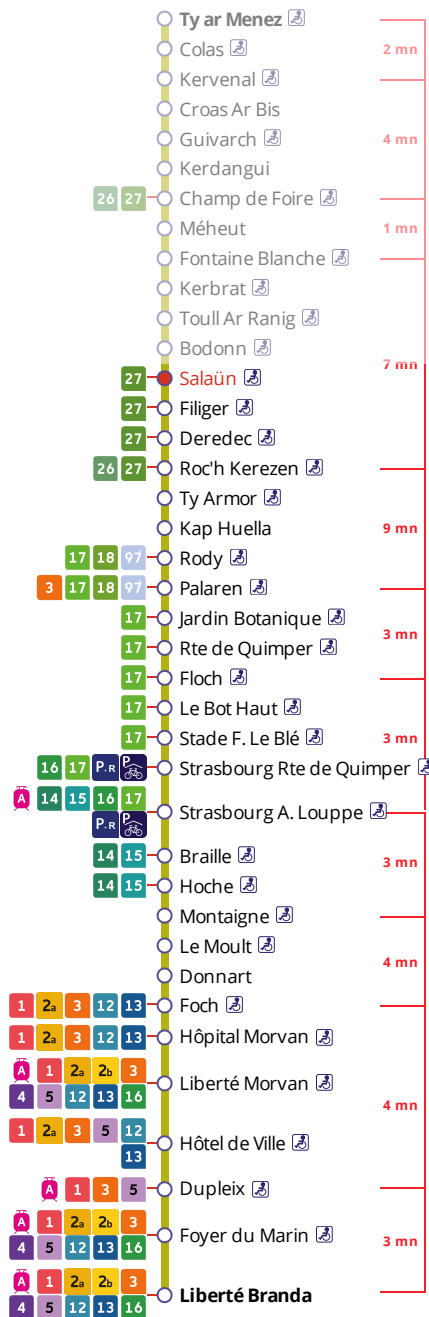

Arrêt : Salaün

Lundi au vendredi - Monday to Friday - A Lun da Wener

5h	6h	7h	8h	9h	10h	11h	12h	13h	14h	15h	16h	17h	18h	19h	20h	21h	22h	23h	0h
59	19	09	24	14	09	03	24	18	12	06	09	11	02	02	30	19	19a		
	39	24	47	43	36	30	57	45	39	31	27	36	32	32					
	57	39				57				49	52			55					

Samedi - Saturday - Sadorn

5h	6h	7h	8h	9h	10h	11h	12h	13h	14h	15h	16h	17h	18h	19h	20h	21h	22h	23h	0h
59	56	59	30	00	04	09	06	21	12	04	22	14	06	02	30	18	19		
				32	37	41	31	46	38	30	48	39	31	32					
							56			56				55					

. côté Brest, sur l'itinéraire : Liberté - Le Mendy (Moulin Blanc), et

. côté Ploungastel, sur l'itinéraire : Ploungastel - Ty Armor.

Transport à la demande

Le service de transport à la demande est assuré uniquement sur réservation préalable au 02 98 34 42 22* :

* Prix d'un appel local depuis un poste fixe

- de 7h30 à 19h00 du lundi au vendredi
- de 9h00 à 17h00 le samedi.

- . Réservation à faire au plus tard 1 heure avant le départ choisi.
- . Réservation individuelle, hors groupes constitués.