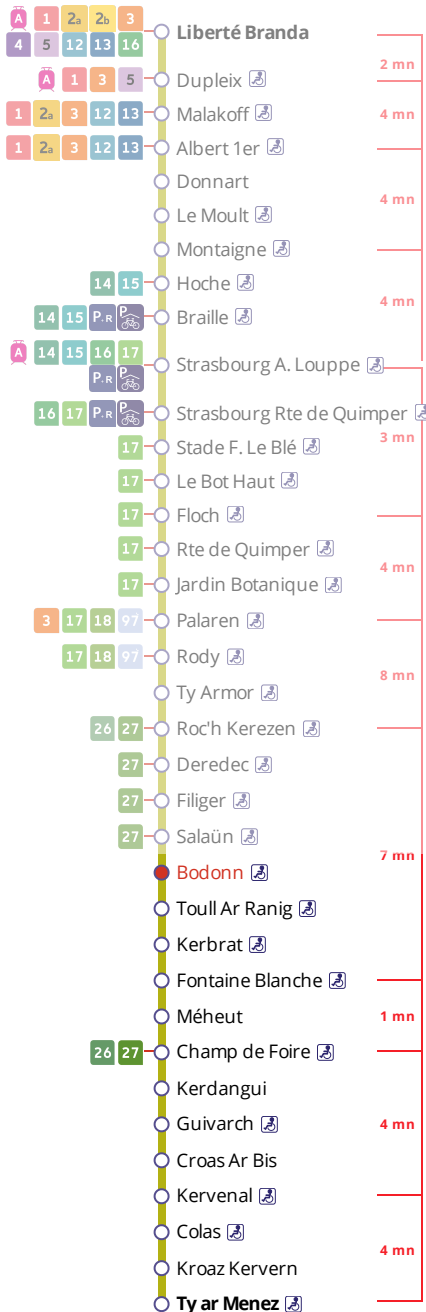

Arrêt : Bodonn

Lundi au vendredi - Monday to Friday - A Lun da Wener

5h	6h	7h	8h	9h	10h	11h	12h	13h	14h	15h	16h	17h	18h	19h	20h	21h	22h	23h	0h
		00	11	10	01	27	21	09	06	01	15	01	15	16	22	34	14	14a	
		22	30	30	27	53	44	36	30	26	32	16	33	50	53				
		45	50		57					54		31	55						
												58							

Samedi - Saturday - Sadorn

5h	6h	7h	8h	9h	10h	11h	12h	13h	14h	15h	16h	17h	18h	19h	20h	21h	22h	23h	0h
		00	02	01	07	11	15	14	06	24	16	08	00	19	19	32	12	14	
				33	39	43	48	40	32	50	42	34	26	46	50				
									58				52						

Dimanche et jours fériés - Sunday and Bank Holidays - Sul ha deizioù-gouel

5h	6h	7h	8h	9h	10h	11h	12h	13h	14h	15h	16h	17h	18h	19h	20h	21h	22h	23h	0h
		47	47	47	47	47	47	47	47	47	47	47	47	46	45	32	12	14a	

Dans ce cas, le service fonctionne uniquement,

- . côté Brest, sur l'itinéraire : Liberté - Le Mendy (Moulin Blanc), et
- . côté Plougastel, sur l'itinéraire : Plougastel - Ty Armor.

Transport à la demande